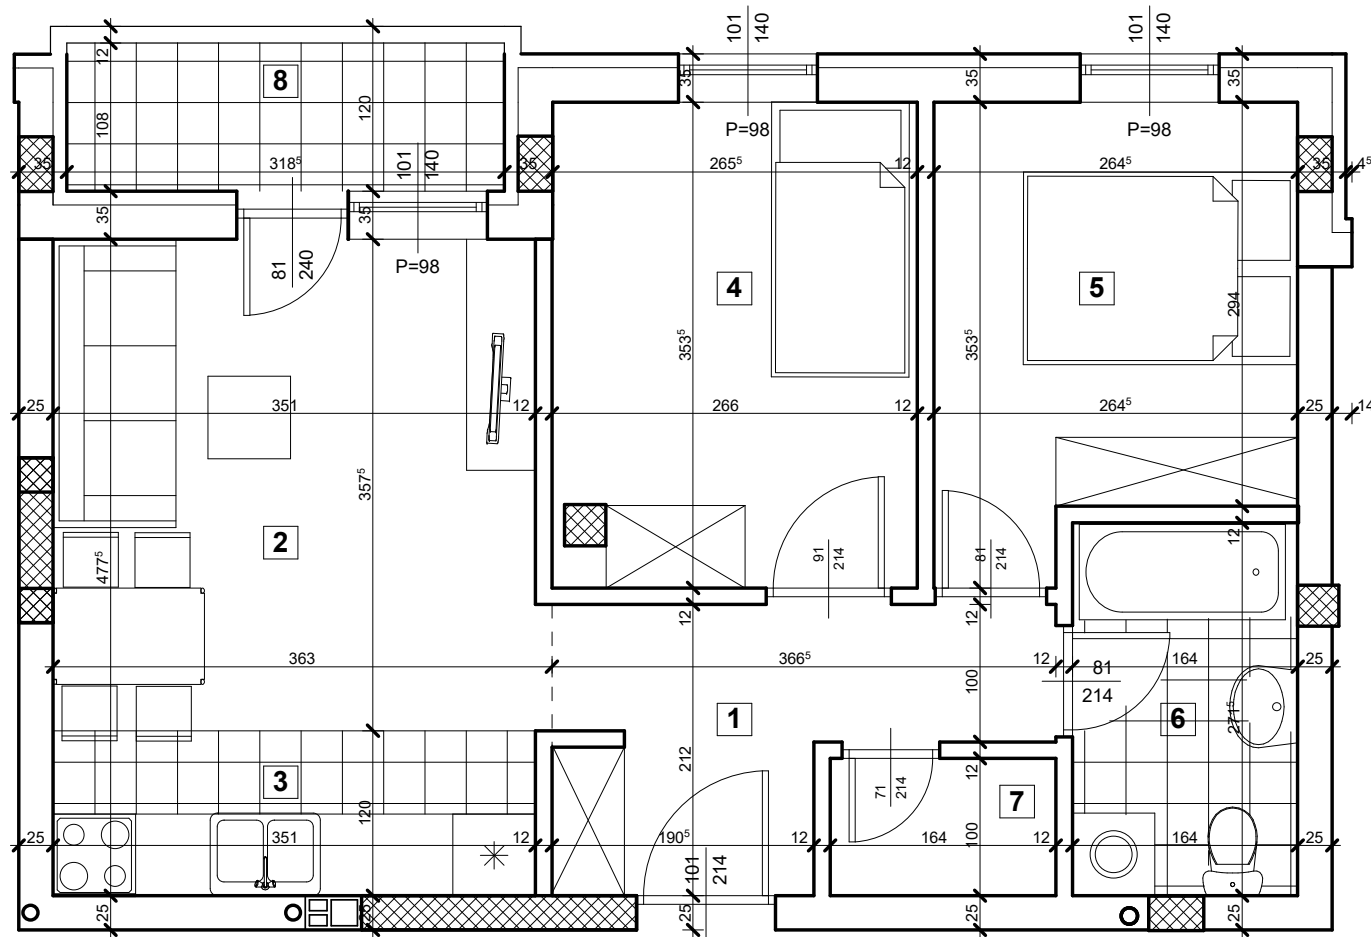

STAMBENI OBJEKAT Su+P+3+Pk
ulica Zlatarićeva br. 26, Petrovaradin

S6

Stan 6 – dvoiposoban

redni broj	naziv prostorije	P (podna) (m ²)	P (korisna) (m ²)
1	predsoblje	5.73	5.73
2	dn. boravak + trpezarija	12.65	12.65
3	kuhinja	4.21	4.21
4	soba	9.30	9.30
5	soba	8.31	8.31
6	kupatilo	4.44	4.44
7	ostava	1.64	1.64
8	lođa	3.43	3.43
Stan 6 UKUPNO:		49.71	49.71

D.O.O. "DE-VAS PROJECT"
 ul. Save Kovačevića br. 36, Turija

S6

STAN S6, dvoiposoban - 49,71 m²

SPRAT

NAPOMENA

PRVI