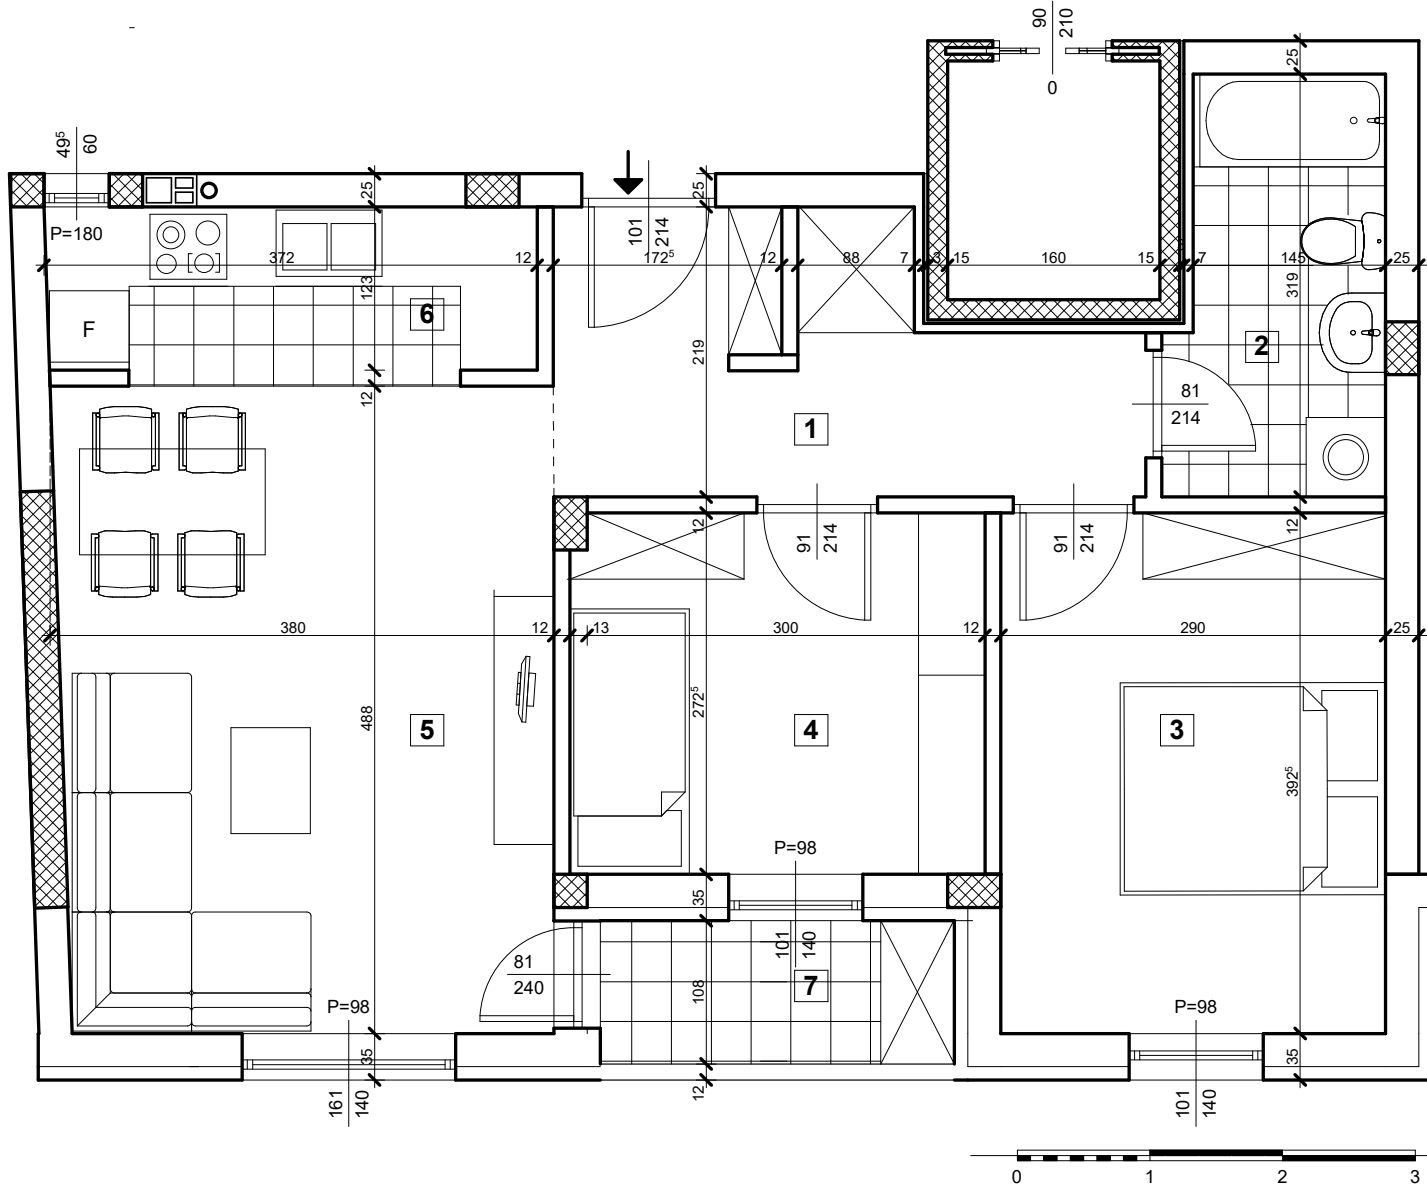

STAMBENI OBJEKAT Su+P+3+Pk
ulica Zlatarićeva br. 26, Petrovaradin

S14

Stan 14 – dvoiposoban

redni broj	naziv prostorije	P (podna) (m ²)	P (korisna) (m ²)
1	predsoblje	7.92	7.92
2	kupatilo	4.92	4.92
3	soba	11.38	11.38
4	soba	8.49	8.49
5	dn. boravak + trpezarija	18.13	18.13
6	kuhinja	4.85	4.85
7	lođa	2.88	2.88
Stan 14 UKUPNO:		58.57	58.57

D.O.O."DE-VAS PROJECT"
 ul. Save Kovačevića br. 36, Turija

S14

STAN S14, dvoiposoban - 58,57 m²

SPRAT

NAPOMENA

DRUGI