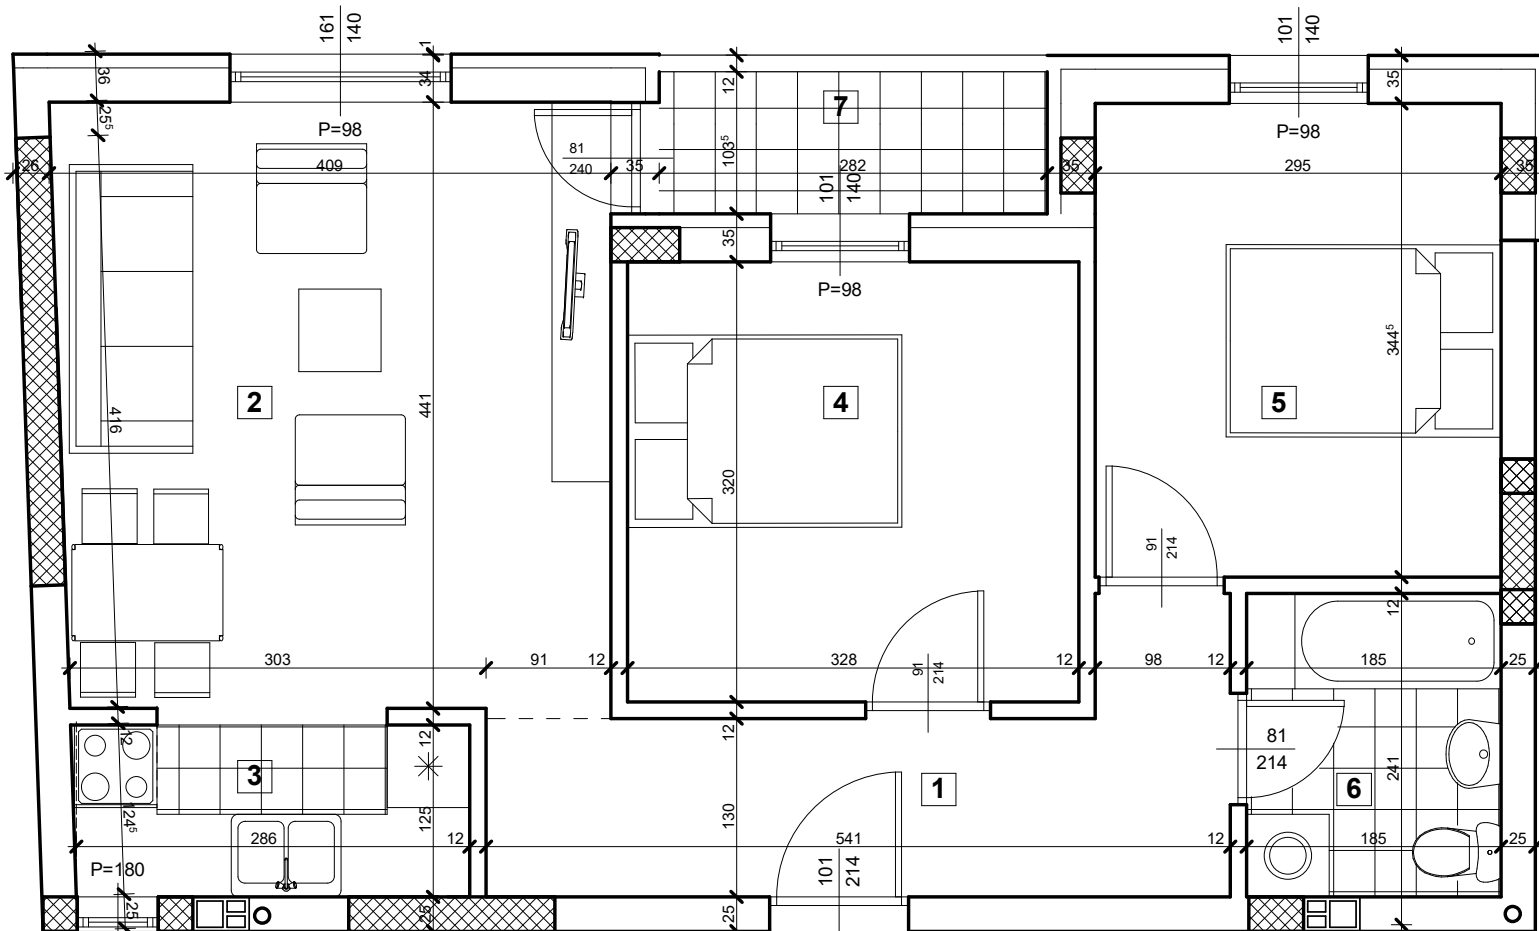

STAMBENI OBJEKAT Su+P+3+Pk
ulica Zlatarićeva br. 26, Petrovaradin

S15

Stan 15 – trosoban

redni broj	naziv prostorije	P (podna) (m ²)	P (korisna) (m ²)
1	predsoblje	7.91	7.91
2	dn. boravak + trpezarija	17.96	17.96
3	kuhinja	3.60	3.60
4	soba	10.51	10.51
5	soba	10.17	10.17
6	kupatilo	4.08	4.08
7	lođa	2.91	2.91
Stan 10 UKUPNO:		57.14	57.14

D.O.O. "DE-VAS PROJECT"
 ul. Save Kovačevića br. 36, Turija

S15

STAN S15, trosoban - 57,14 m²

SPRAT

NAPOMENA

TREĆI