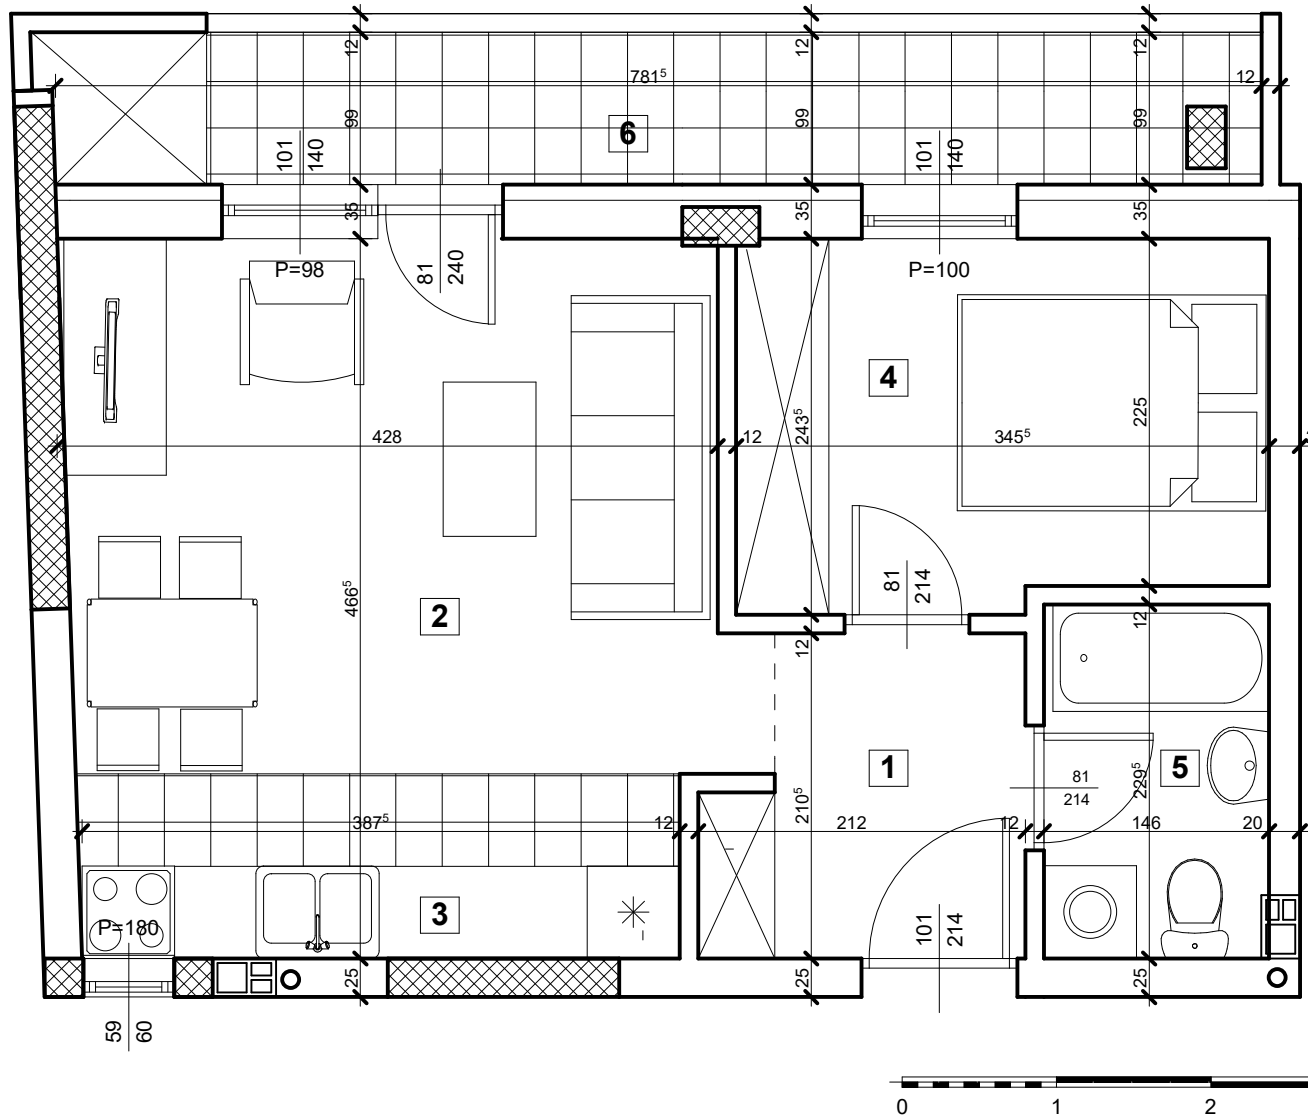

STAMBENI OBJEKAT Su+P+3+Pk
ulica Zlatarićeva br. 26, Petrovaradin

S21

Stan 21 – jednoiposoban

redni broj	naziv prostorije	P (podna) (m ²)	P (korisna) (m ²)
1	predsoblje	3.95	3.95
2	dn. boravak + trpezarija	14.93	14.93
3	kuhinja	4.66	4.66
4	soba	8.11	8.11
5	kupatilo	3.32	3.32
6	lođa	7.69	7.69
Stan 21 UKUPNO:		42.66	42.66

D.O.O. "DE-VAS PROJECT"
 ul. Save Kovačevića br. 36, Turija

S21

STAN S21, jednoiposoban - 42,66 m²

SPRAT

NAPOMENA

POTKROVLJE