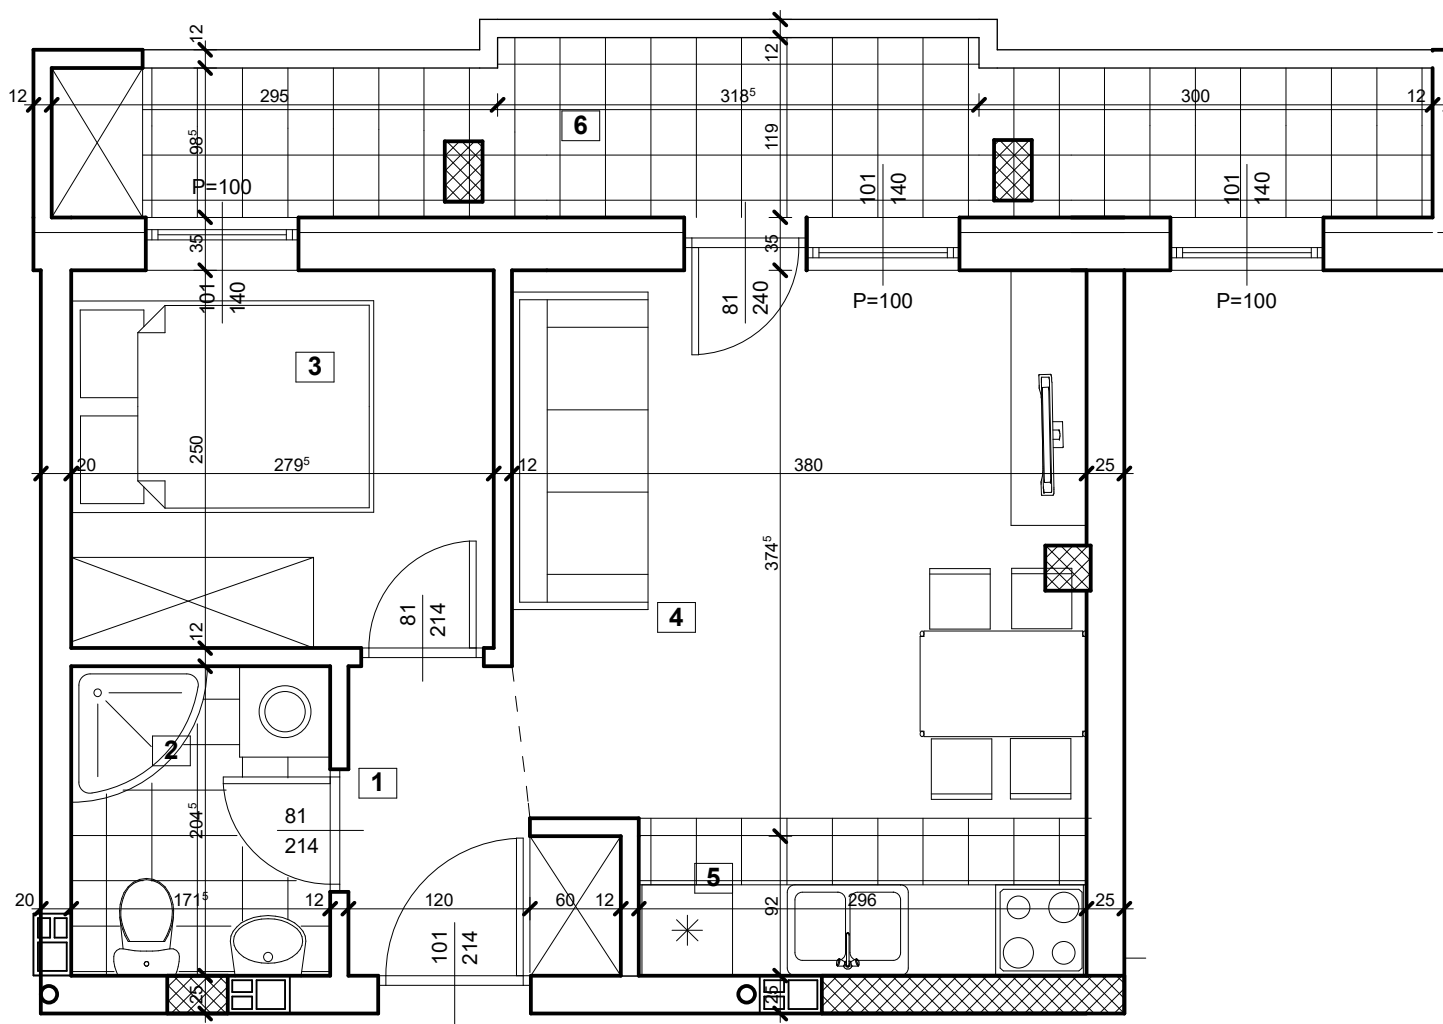

STAMBENI OBJEKAT Su+P+3+Pk
 ulica Zlatarićeva br. 26, Petrovaradin

S22

Stan 22 - jednoiposoban

redni broj	naziv prostorije	P (podna) (m ²)	P (korisna) (m ²)
1	predsoblje	2.95	2.95
2	kupatilo	3.50	3.50
3	soba	6.98	6.98
4	dn. boravak + trpezarija	13.62	13.62
5	kuhinja	3.08	3.08
6	lođa	9.45	9.45
Stan 22 UKUPNO:		39.58	39.58

D.O.O."DE-VAS PROJECT"
 ul. Save Kovačevića br. 36, Turija

S22

STAN S22, jednoiposoban - 39,58 m²

SPRAT

NAPOMENA

POTKROVLJE