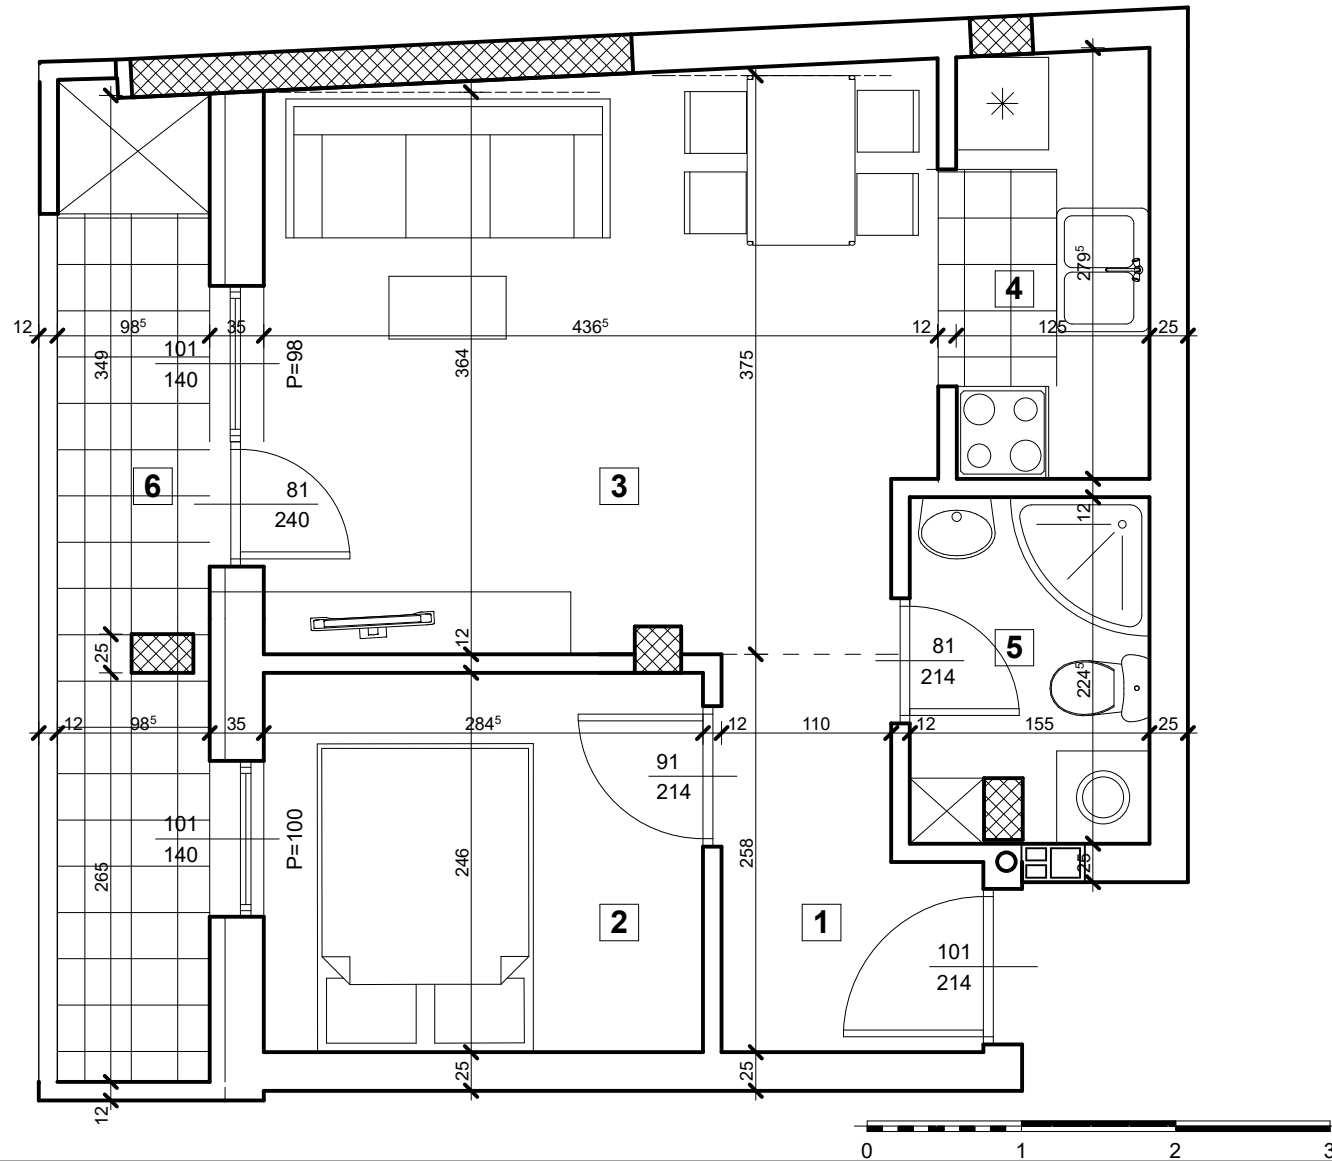

STAMBENI OBJEKAT Su+P+3+Pk
ulica Zlatarićeva br. 26, Petrovaradin

S24

Stan 24 – jednoiposoban

redni broj	naziv prostorije	P (podna) (m ²)	P (korisna) (m ²)
1	predsoblje	3.57	3.57
2	soba	7.00	7.00
3	dn. boravak + trpezarija	16.02	16.02
4	kuhinja	3.62	3.62
5	kupaćilo	3.38	3.38
6	lođa	6.24	6.24
Stan 24 UKUPNO:		39.83	39.83

D.O.O. "DE-VAS PROJECT"
 ul. Save Kovačevića br. 36, Turija

S24

STAN S24, jednoiposoban - 39,83 m²

SPRAT

NAPOMENA

POTKROVLJE