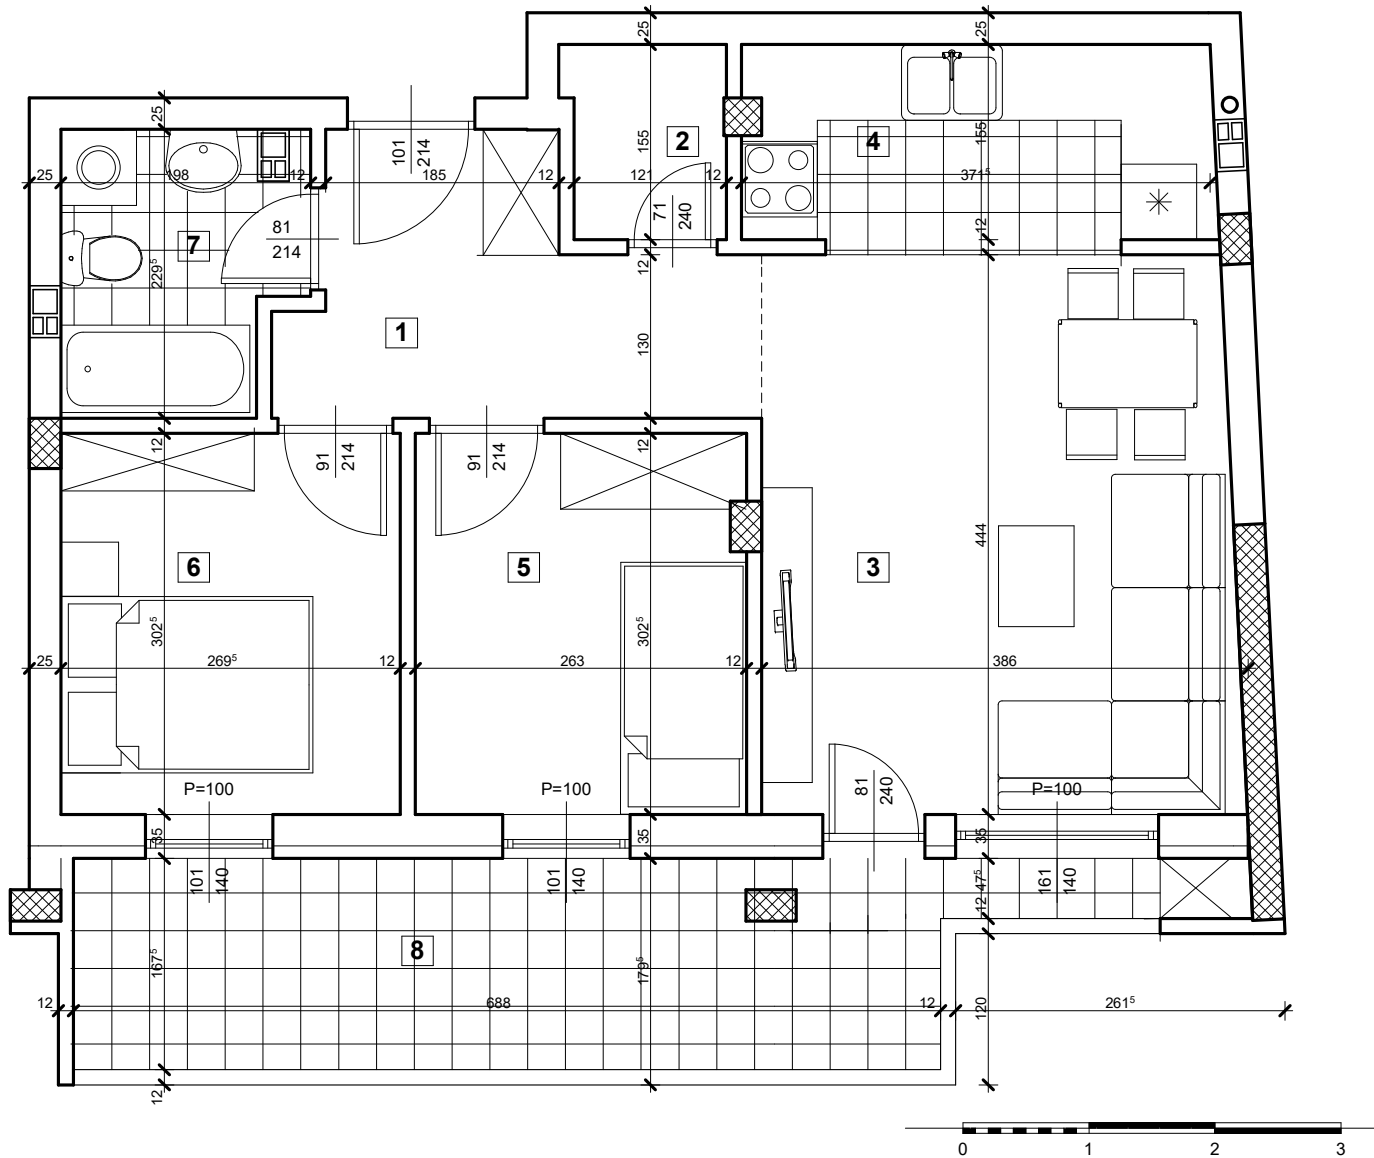

STAMBENI OBJEKAT Su+P+3+Pk
 ulica Zlatarićeva br. 26, Petrovaradin

S25

Stan 25 – dvoiposoban

redni broj	naziv prostorije	P (podna) (m ²)	P (korisna) (m ²)
1	predsoblje	6.69	6.69
2	ostava	1.92	1.92
3	dn. boravak + trpezarija	16.64	16.64
4	kuhinja	6.05	6.05
5	soba	7.89	7.89
6	soba	8.14	8.14
7	kupatilo	4.02	4.02
8	terasa	12.61	12.61
Stan 25 UKUPNO:		63.96	63.96

D.O.O. "DE-VAS PROJECT"
 ul. Save Kovačevića br. 36, Turija

S25

STAN S25, dvoiposoban - 63,96 m²

SPRAT

NAPOMENA

POTKROVLJE