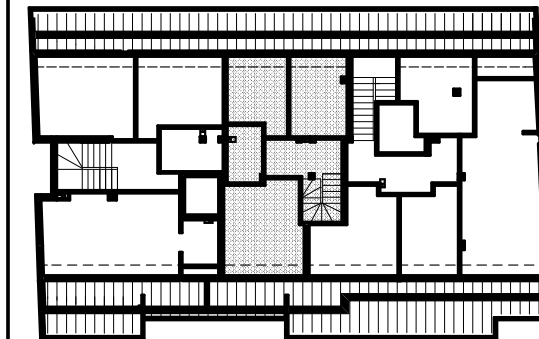

STAMBENI OBJEKAT Su+P+3+Pk
ulica Zlatarićeva br. 26, Petrovaradin

S26
gornji nivo

Stan duplex 26 – (4.0 soban)

redni broj	naziv prostorije	P (podna) (m ²)	P (korisna) (m ²)
1	predsoblje	7.15	3.20
2	dn. boravak i trpezarija	21.33	21.33
3	Kuhinja	3.40	3.40
4	kupatilo	3.57	3.57
5	lođa	7.16	7.16
donji nivo 26 UKUPNO:		42.61	38.66
1	predsoblje i stepenište	10.40	10.40
2	soba	16.34	14.44
3	kupatilo	4.45	4.45
4	soba	9.73	8.30
5	soba	10.22	8.87
gornji nivo 26 UKUPNO:		51.14	46.46
Duplex 26 UKUPNO:		93.75	85.12

D.O.O."DE-VAS PROJECT"
 ul. Save Kovačevića br. 36, Turija

S26

STAN S26, duplex - četvorosoban - 85,12 m²

SPRAT

NAPOMENA

POTKROVLJE