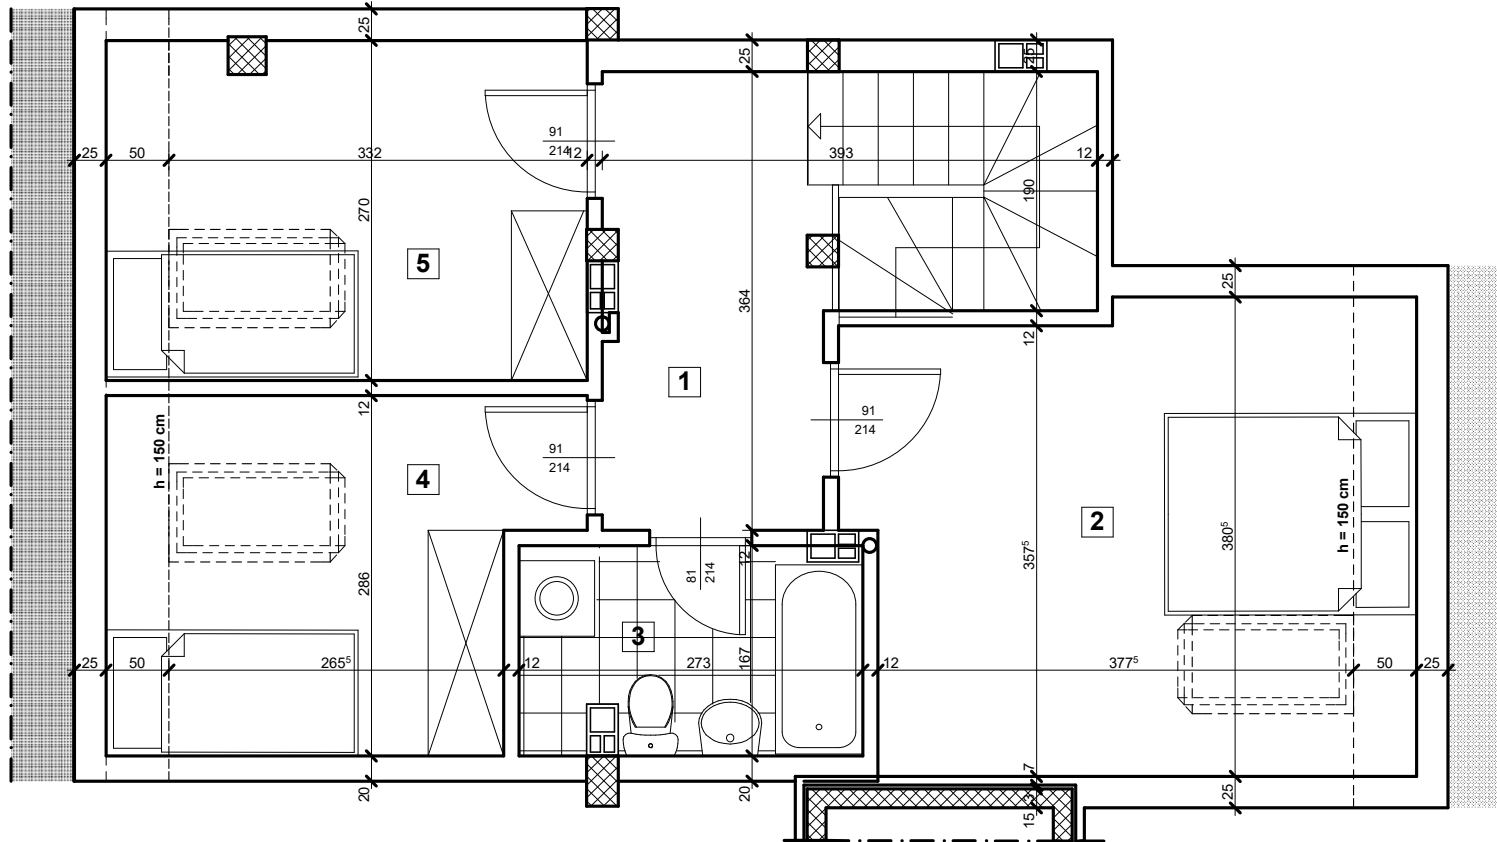

STAMBENI OBJEKAT Su+P+3+Pk
ulica Zlatarićeva br. 26, Petrovaradin

S26
gornji nivo

Stan duplex 26 – (4.0 soban)

redni broj	naziv prostorije	P (podna) (m ²)	P (korisna) (m ²)
1	predsoblje	7.15	3.20
2	dn. boravak i trpezarija	21.33	21.33
3	Kuhinja	3.40	3.40
4	kupatilo	3.57	3.57
5	lođa	7.16	7.16
donji nivo 26 UKUPNO:		42.61	38.66
1	predsoblje i stepenište	10.40	10.40
2	soba	16.34	14.44
3	kupatilo	4.45	4.45
4	soba	9.73	8.30
5	soba	10.22	8.87
gornji nivo 26 UKUPNO:		51.14	46.46
Duplex 26 UKUPNO:		93.75	85.12

D.O.O."DE-VAS PROJECT"
 ul. Save Kovačevića br. 36, Turija

S26

STAN S26, duplex - četvorosoban - 85,12 m²

SPRAT

NAPOMENA

POTKROVLJE