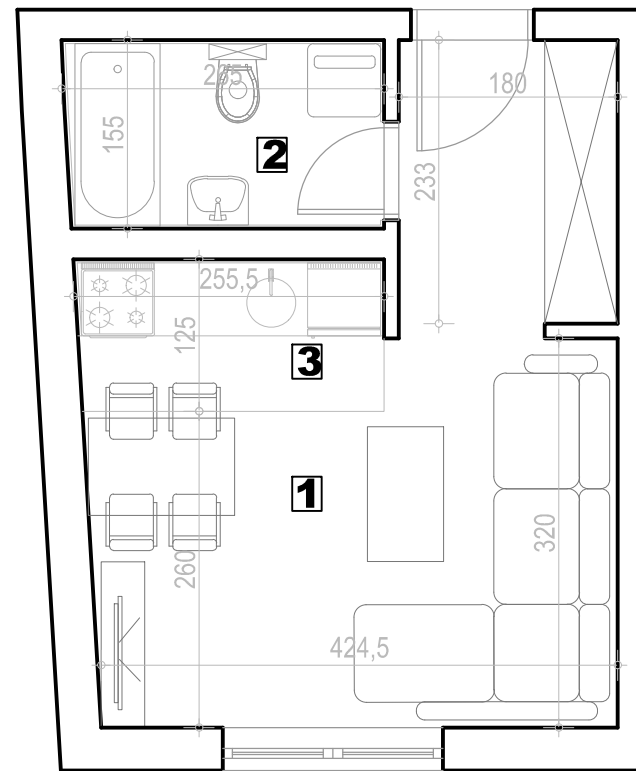

apartman 1

napomena: moguća su minimalna odstupanja usled postavljanja konstruktivnih elemenata i instalacionih vertikalna

SUTEREN

Apartment 1 - suteren

Apartment 1					
1	dnevni boravak	parket	16.72 m2	0.97	16.22 m2
2	WC	ker. pločice	4.05 m2	0.97	3.93 m2
3	kuhinja	ker. pločice	3.14 m2	0.97	3.05 m2
Ukupno bez koef.:					23.91 m2
Ukupno sa koef. 0.97:					23.19 m2