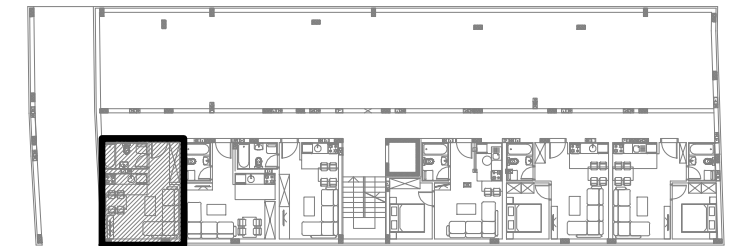

apartman 1

napomena: moguća su minimalna odstupanja usled postavljanja konstruktivnih elemenata i instalacionih vertikalna

SUTEREN

Apartment 1 - suteren

Apartment 1					
1	dnevni boravak	parket	16.72 m2	0.97	16.22 m2
2	WC	ker. pločice	4.05 m2	0.97	3.93 m2
3	kuhinja	ker. pločice	3.14 m2	0.97	3.05 m2
Ukupno bez koef.:					23.91 m2
Ukupno sa koef. 0.97:					23.19 m2