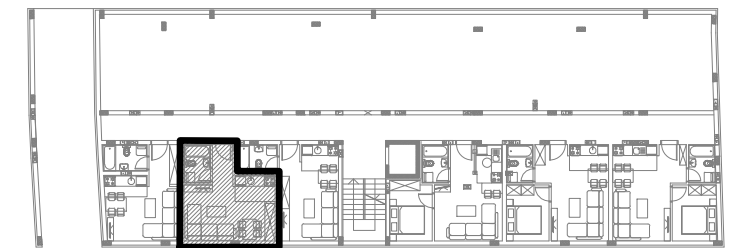

apartman 2

SUTEREN

Apartment 2 - suteren

Apartment 2					
1	dnevni boravak	parket	18.02 m2	0.97	17.48 m2
2	WC	ker. pločice	3.48 m2	0.97	3.38 m2
3	kuhinja	ker. pločice	3.59 m2	0.97	3.48 m2
			Ukupno bez koef.:		25.09 m2
			Ukupno sa koef. 0.97:		24.34 m2