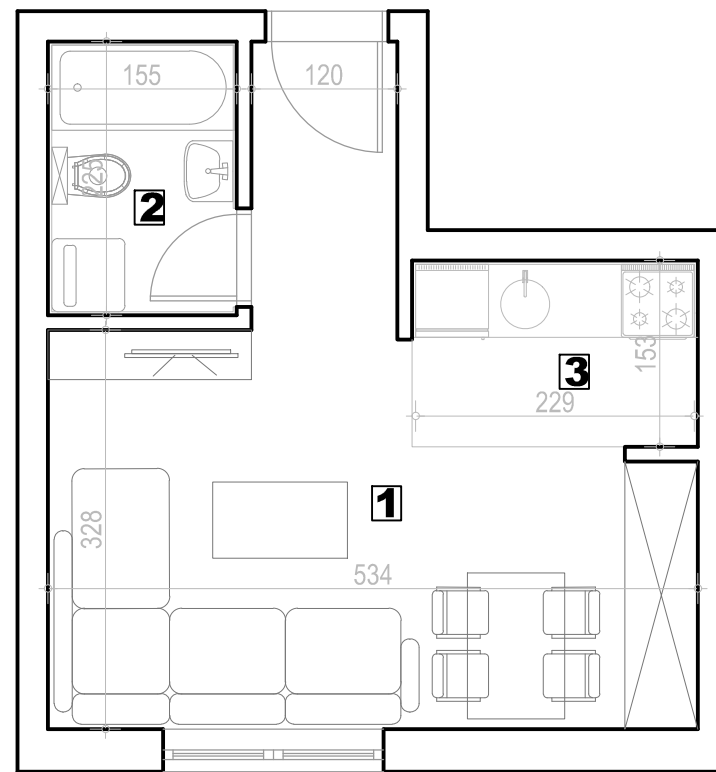

apartman 2

SUTEREN

Apartment 2 - suteren

Apartment 2					
1	dnevni boravak	parket	18.02 m2	0.97	17.48 m2
2	WC	ker. pločice	3.48 m2	0.97	3.38 m2
3	kuhinja	ker. pločice	3.59 m2	0.97	3.48 m2
			Ukupno bez koef.:		25.09 m2
			Ukupno sa koef. 0.97:		24.34 m2