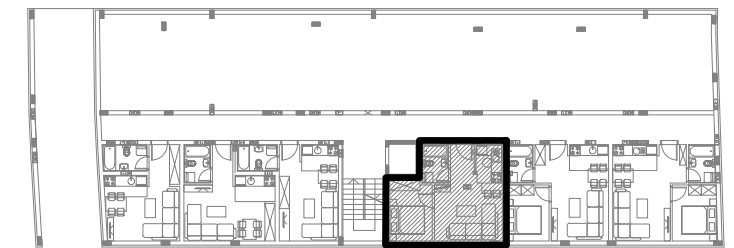

stambena zgrada Su+P+3+Pk, Okrugiceva 24/26, Novi Sad

napomena: moguća su minimalna odstupanja usled postavljanja konstruktivnih elemenata i instalacionih vertikalna

SUTEREN

### Apartman 4 - suterren

Apartman 4					
1	dnevni boravak	parket	16.61 m2	0.97	16.11 m2
2	WC	ker. pločice	3.48 m2	0.97	3.38 m2
3	kuhinja	ker. pločice	3.44 m2	0.97	3.34 m2
4	soba	parket	8.68 m2	0.97	8.42 m2
			<b>Ukupno bez koef.:</b>		<b>32.21 m2</b>
			<b>Ukupno sa koef. 0.97:</b>		<b>31.24 m2</b>