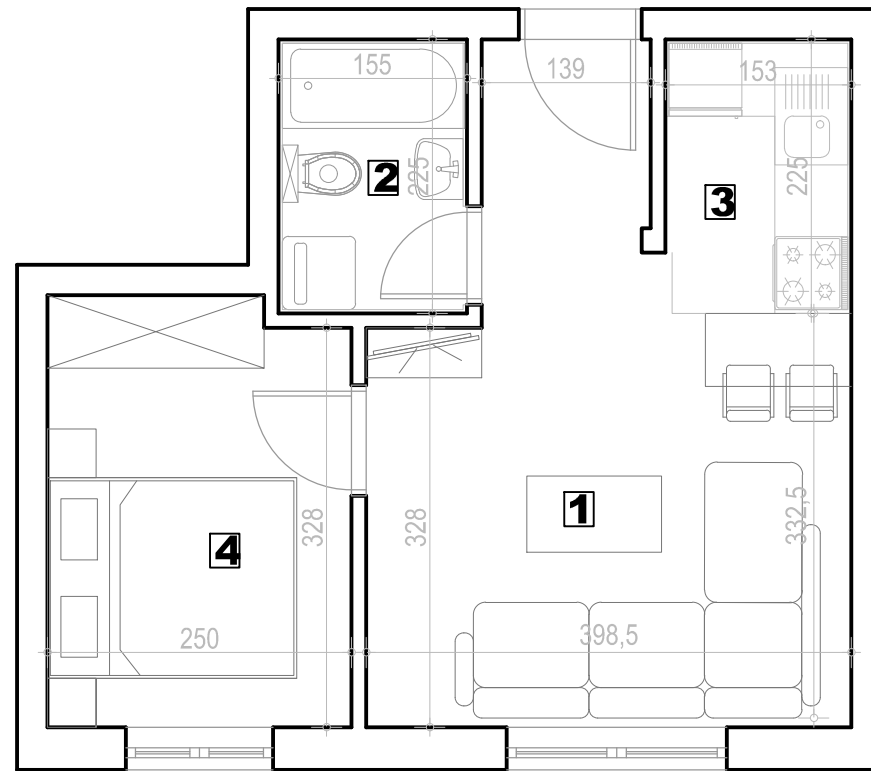

stambena zgrada Su+P+3+Pk, Okrugiceva 24/26, Novi Sad

napomena: moguća su minimalna odstupanja usled postavljanja konstruktivnih elemenata i instalacionih vertikalna

SUTEREN

### Apartman 4 - suterren

Apartman 4					
1	dnevni boravak	parket	16.61 m2	0.97	16.11 m2
2	WC	ker. pločice	3.48 m2	0.97	3.38 m2
3	kuhinja	ker. pločice	3.44 m2	0.97	3.34 m2
4	soba	parket	8.68 m2	0.97	8.42 m2
			<b>Ukupno bez koef.:</b>		<b>32.21 m2</b>
			<b>Ukupno sa koef. 0.97:</b>		<b>31.24 m2</b>