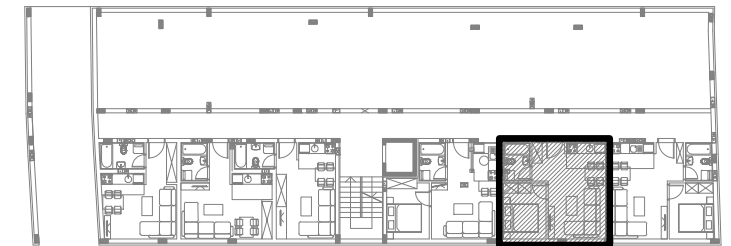

stambena zgrada Su+P+3+Pk, Okrugićeva 24/26, Novi Sad

napomena: moguća su minimalna odstupanja usled postavljanja konstruktivnih elemenata i instalacionih vertikalna

SUTEREN

Apartman 5 - suteren

Apartman 5					
1	dnevni boravak	parket	17.62 m2	0.97	17.09 m2
2	wc	ker. pločice	3.48 m2	0.97	3.38 m2
3	kuhinja	ker. pločice	3.48 m2	0.97	3.38 m2
4	soba	parket	8.20 m2	0.97	7.95 m2
			Ukupno bez koef.:		32.78 m2
			Ukupno sa koef. 0.97:		31.80 m2