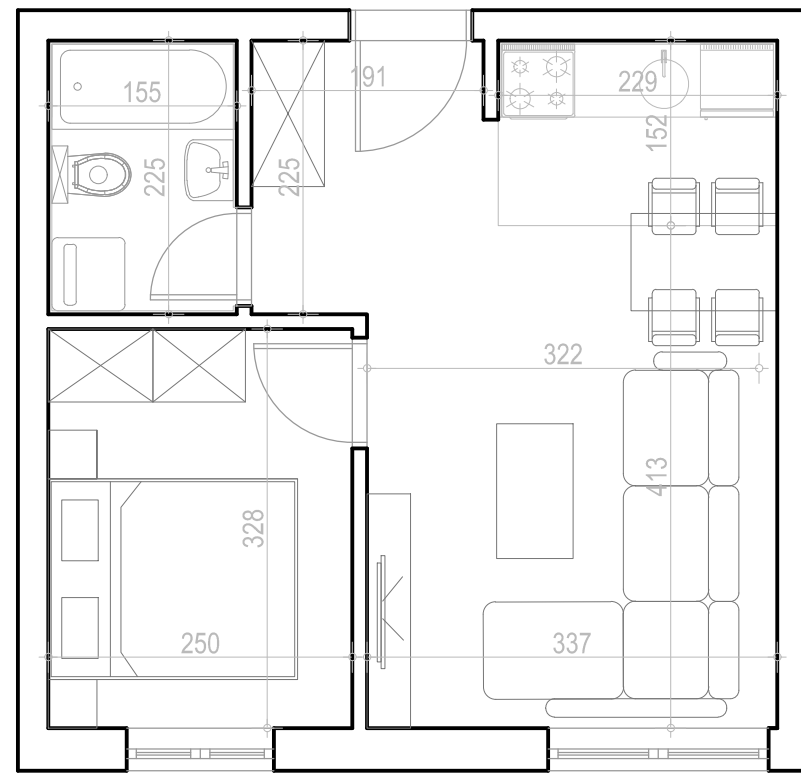

stambena zgrada Su+P+3+Pk, Okrugićeva 24/26, Novi Sad

napomena: moguća su minimalna odstupanja usled postavljanja konstruktivnih elemenata i instalacionih vertikalna

SUTEREN

Apartman 5 - suteren

Apartman 5					
1	dnevni boravak	parket	17.62 m2	0.97	17.09 m2
2	wc	ker. pločice	3.48 m2	0.97	3.38 m2
3	kuhinja	ker. pločice	3.48 m2	0.97	3.38 m2
4	soba	parket	8.20 m2	0.97	7.95 m2
			Ukupno bez koef.:		32.78 m2
			Ukupno sa koef. 0.97:		31.80 m2