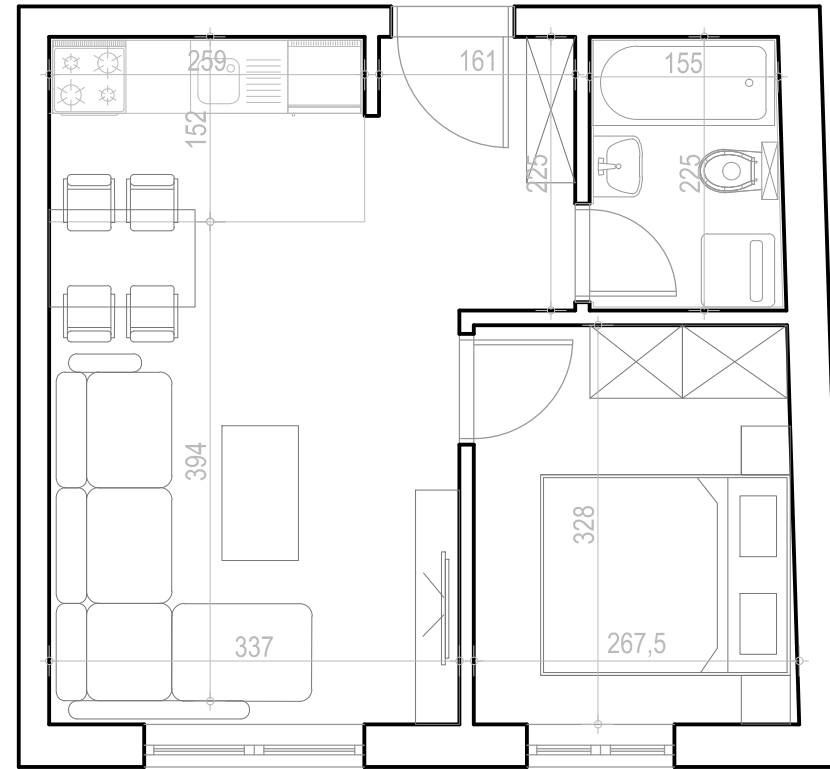

stambena zgrada Su+P+3+Pk, Okrugićeva 24/26, Novi Sad

napomena: moguća su minimalna odstupanja usled postavljanja konstruktivnih elemenata i instalacionih vertikalna

SUTEREN

Apartman 6 - suteren

Apartman 6					
1	dnevni boravak	parket	17.16 m2	0.97	16.65 m2
2	WC	ker. pločice	3.56 m2	0.97	3.45 m2
3	kuhinja	ker. pločice	3.94 m2	0.97	3.82 m2
4	soba	parket	8.60 m2	0.97	8.34 m2
Ukupno bez koef.:					33.26 m2
Ukupno sa koef. 0.97:					32.26 m2