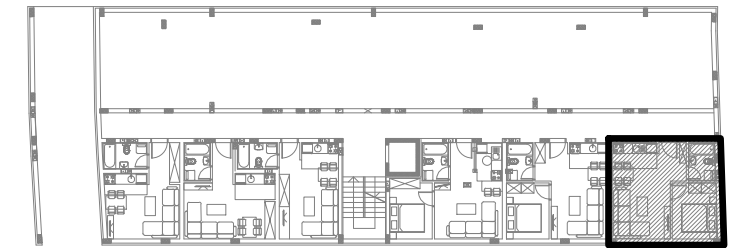

stambena zgrada Su+P+3+Pk, Okrugićeva 24/26, Novi Sad

napomena: moguća su minimalna odstupanja usled postavljanja konstruktivnih elemenata i instalacionih vertikalna

SUTEREN

Apartman 6 - suteren

Apartman 6					
1	dnevni boravak	parket	17.16 m2	0.97	16.65 m2
2	WC	ker. pločice	3.56 m2	0.97	3.45 m2
3	kuhinja	ker. pločice	3.94 m2	0.97	3.82 m2
4	soba	parket	8.60 m2	0.97	8.34 m2
Ukupno bez koef.:					33.26 m2
Ukupno sa koef. 0.97:					32.26 m2