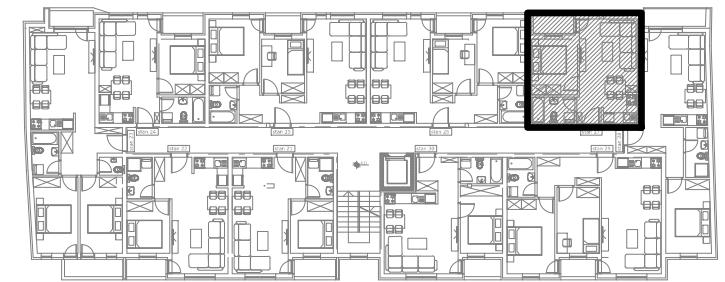

II SPRAT

Stan 27 - II sprat

S27 - dvosoban stan					
BR.	NAZIV PROSTORIJE	VRSTA PODA	POVRŠINA PODA	KOEF.	KORISNA POVRŠINA
1	Ulazni hodnik	parket	2.51 m ²	0.97	2.43 m ²
2	Dnevni boravak i trpezarija	parket	15.05 m ²	0.97	14.60 m ²
3	Kuhinja	ker. pločice	3.40 m ²	0.97	3.30 m ²
4	Soba	parket	8.74 m ²	0.97	8.48 m ²
5	Kupatilo	ker. pločice	3.94 m ²	0.97	3.82 m ²
6	Lođa	ker. pločice	2.44 m ²	0.97	2.37 m ²
Ukupno stan S27 bez koef.:					36.08 m ²
Ukupno stan S27 sa koef. 0.97:					35.00 m ²