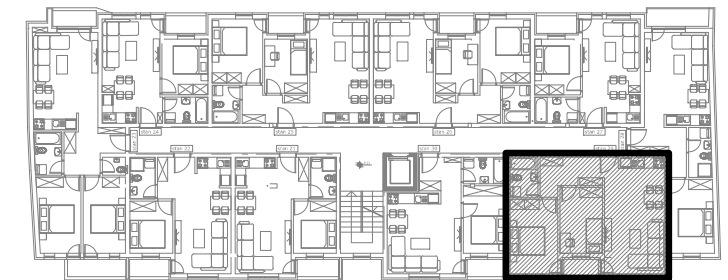

II SPRAT

Stan 29 - II sprat

S29 - trosoban stan					
BR.	NAZIV PROSTORIJE	VRSTA PODA	POVRŠINA PODA	KOEF.	KORISNA POVRŠINA
1	Ulazni hodnik	parket	3.42 m ²	0.97	3.32 m ²
2	Dnevni boravak i trpezarija	parket	19.64 m ²	0.97	19.05 m ²
3	Kuhinja	ker. pločice	3.25 m ²	0.97	3.15 m ²
4	Hodnik	parket	4.54 m ²	0.97	4.40 m ²
5	Soba	parket	9.70 m ²	0.97	9.41 m ²
6	Soba	parket	12.35 m ²	0.97	11.98 m ²
7	Kupatilo	ker. pločice	3.88 m ²	0.97	3.76 m ²
8	Lođa	ker. pločice	2.10 m ²	0.97	2.04 m ²
Ukupno stan S29 bez koef.:					58.88 m ²
Ukupno stan S29 sa koef. 0.97:					57.11 m ²