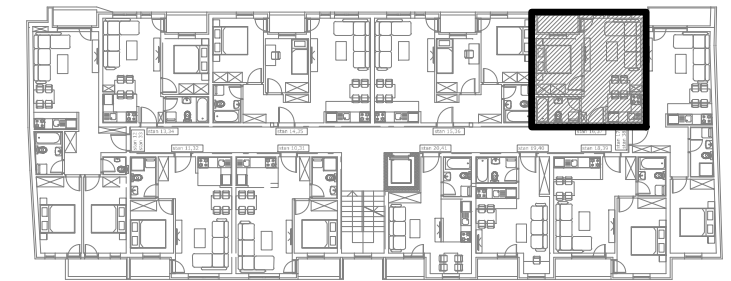

III SPRAT

Stan 37 - III sprat

S37 - dvosoban stan					
BR.	NAZIV PROSTORIJE	VRSTA PODA	POVRŠINA PODA	KOEF.	KORISNA POVRŠINA
1	Ulazni hodnik	parket	2.51 m ²	0.97	2.43 m ²
2	Dnevni boravak i trpezarija	parket	15.05 m ²	0.97	14.60 m ²
3	Kuhinja	ker. pločice	3.40 m ²	0.97	3.30 m ²
4	Soba	parket	8.74 m ²	0.97	8.48 m ²
5	Kupatilo	ker. pločice	3.94 m ²	0.97	3.82 m ²
6	Loda	ker. pločice	2.44 m ²	0.97	2.37 m ²
Ukupno stan S37 bez koef.:					36.08 m ²
Ukupno stan S37 sa koef. 0.97:					35.00 m ²