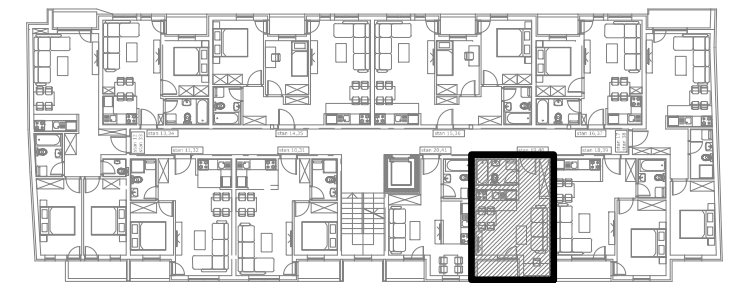

III SPRAT

Stan 40 - III sprat

S40 - garsonjera					
BR.	NAZIV PROSTORIJE	VRSTA PODA	POVRŠINA PODA	KOEF.	KORISNA POVRŠINA
1	Ulazni hodnik	parket	3.97 m2	0.97	3.85 m2
2	Dnevni boravak i trpezarija	parket	15.50 m2	0.97	15.04 m2
3	Kuhinja	ker. pločice	2.95 m2	0.97	2.86 m2
4	Kupatilo	ker. pločice	3.72 m2	0.97	3.61 m2
5	Lođa	ker. pločice	2.42 m2	0.97	2.35 m2
Ukupno stan S40 bez koef.:					28.56 m2
Ukupno stan S40 sa koef. 0.97:					27.70 m2