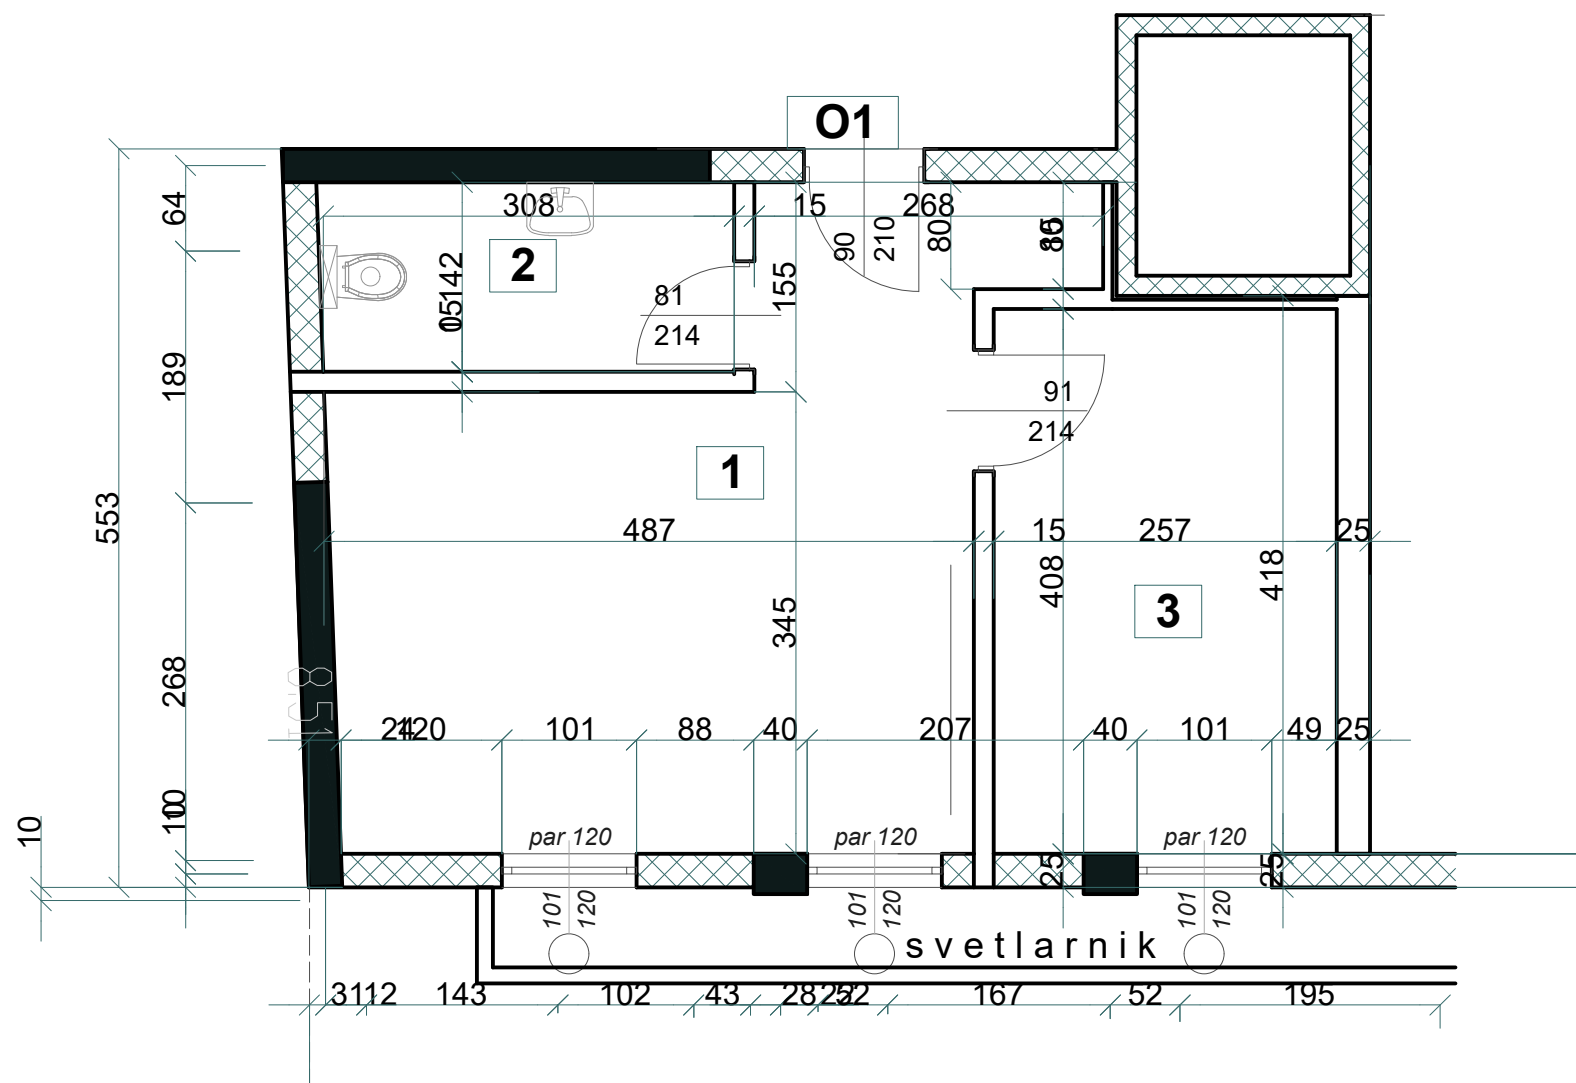

Novi Sad, Petrovaradin, Ulica Okrugićeva 12
kat. parc. 1690/1 KO Petrovaradin

Stambena zgrada Su+P+3+Pk-dupleks

Apartman 1 - suteren

APARTMAN 1

1	PROSTORIJA	20.44 m2
2	KUPATILO	4.33 m2
3	PROSTORIJA	10.45 m2
	UKUPNO	35.22 m2

napomena: moguća su minimalna odstupanja usled postavljanja konstruktivnih elemenata i instalacionih vertikalna