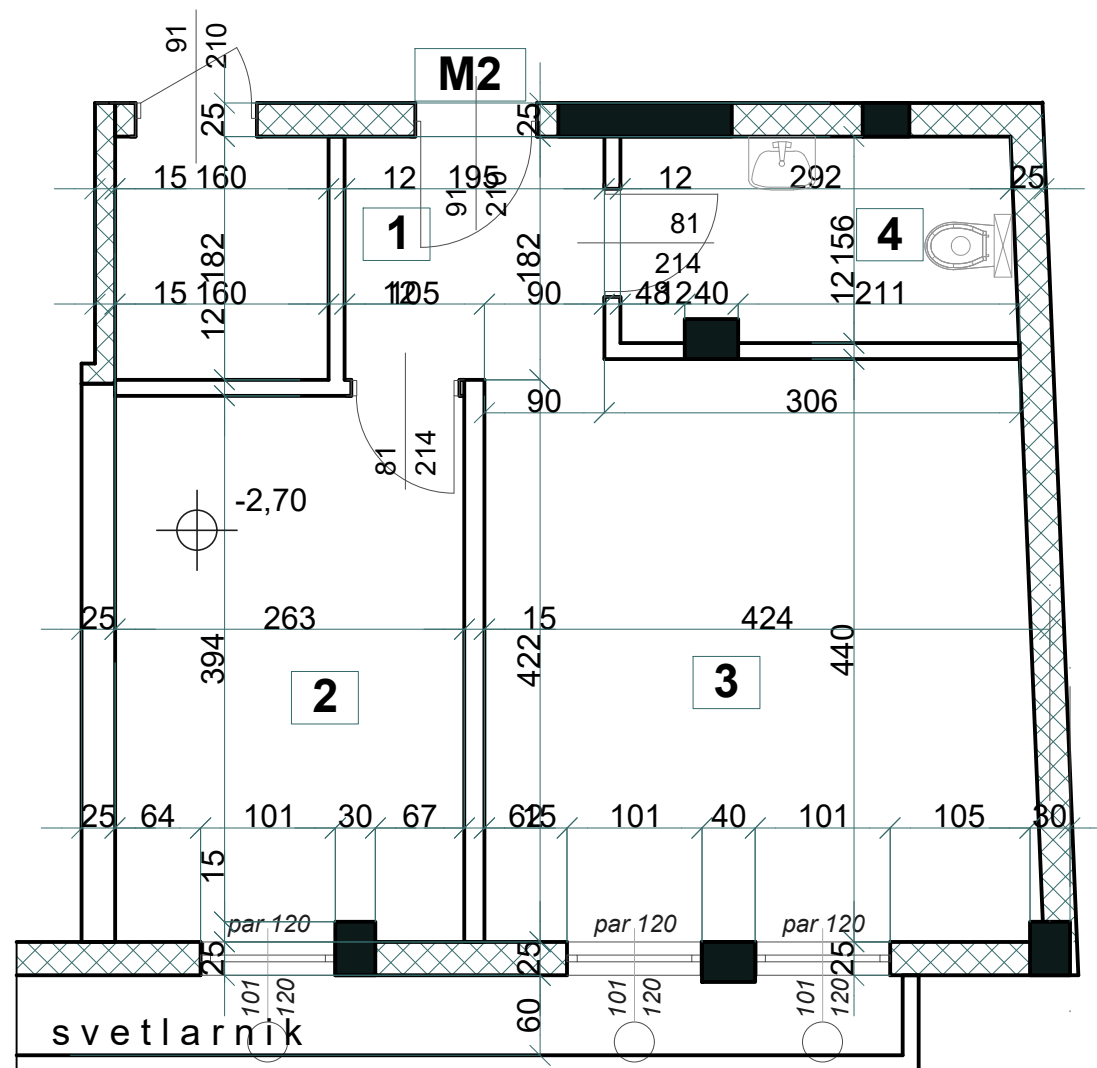

Novi Sad, Petrovaradin, Ulica Okrugićeva 12
kat. parc. 1690/1 KO Petrovaradin

Stambena zgrada Su+P+3+Pk-dupleks

napomena: moguća su minimalna odstupanja usled postavljanja konstruktivnih elemenata i instalacionih vertikalna

Apartman 2 - suteren

APARTMAN 2

1	PREDPROSTOR	3.32 m ²
2	PROSTORIJA	10.48 m ²
3	PROSTORIJA	17.58 m ²
4	KUPATILO	4.40 m ²
	UKUPNO	35.78 m ²