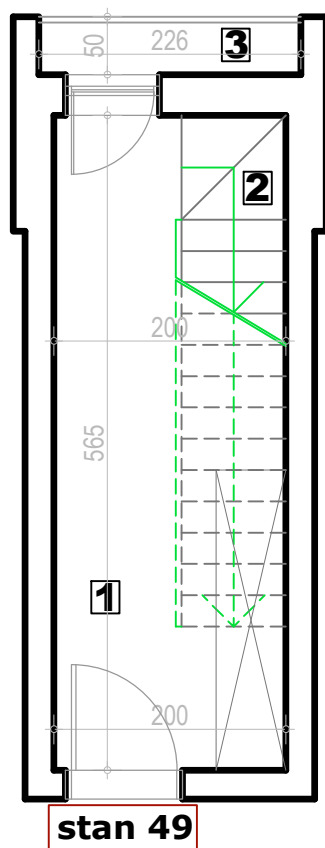

POTKROVLJE nivo I

stan 49

POTKROVLJE nivo II

POTKROVLJE

Stan 49 - POTKROVLJE

POTK.1 ниво	<b>49</b>	1	улаз	10.20	8.31
		2	степенице	3.88	3.88
POTK.2 ниво		3	соба	22.91	17.52
		4	соба	13.27	10.09
		5	предсобље	6.83	6.83
		6	купатило	4.41	4.41
		7	дневни боравак	31.72	24.46
			затворен простор	93.22	75.50
POTK.1 ниво		8	тераса	1.31	1.31
			<b>свега:</b>	<b>94.53</b>	<b>76.81</b>