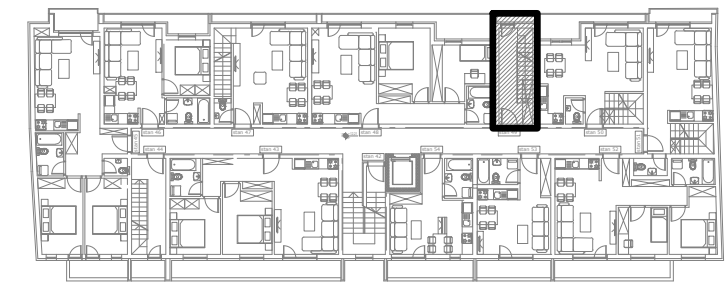

POTKROVLJE nivo I

stan 49

POTKROVLJE nivo II

POTKROVLJE

Stan 49 - POTKROVLJE

POTK.1 ниво	<b>49</b>	1	улаз	10.20	8.31
		2	степенице	3.88	3.88
POTK.2 ниво		3	соба	22.91	17.52
		4	соба	13.27	10.09
		5	предсобље	6.83	6.83
		6	купатило	4.41	4.41
		7	дневни боравак	31.72	24.46
			затворен простор	93.22	75.50
POTK.1 ниво		8	тераса	1.31	1.31
			<b>свега:</b>	<b>94.53</b>	<b>76.81</b>