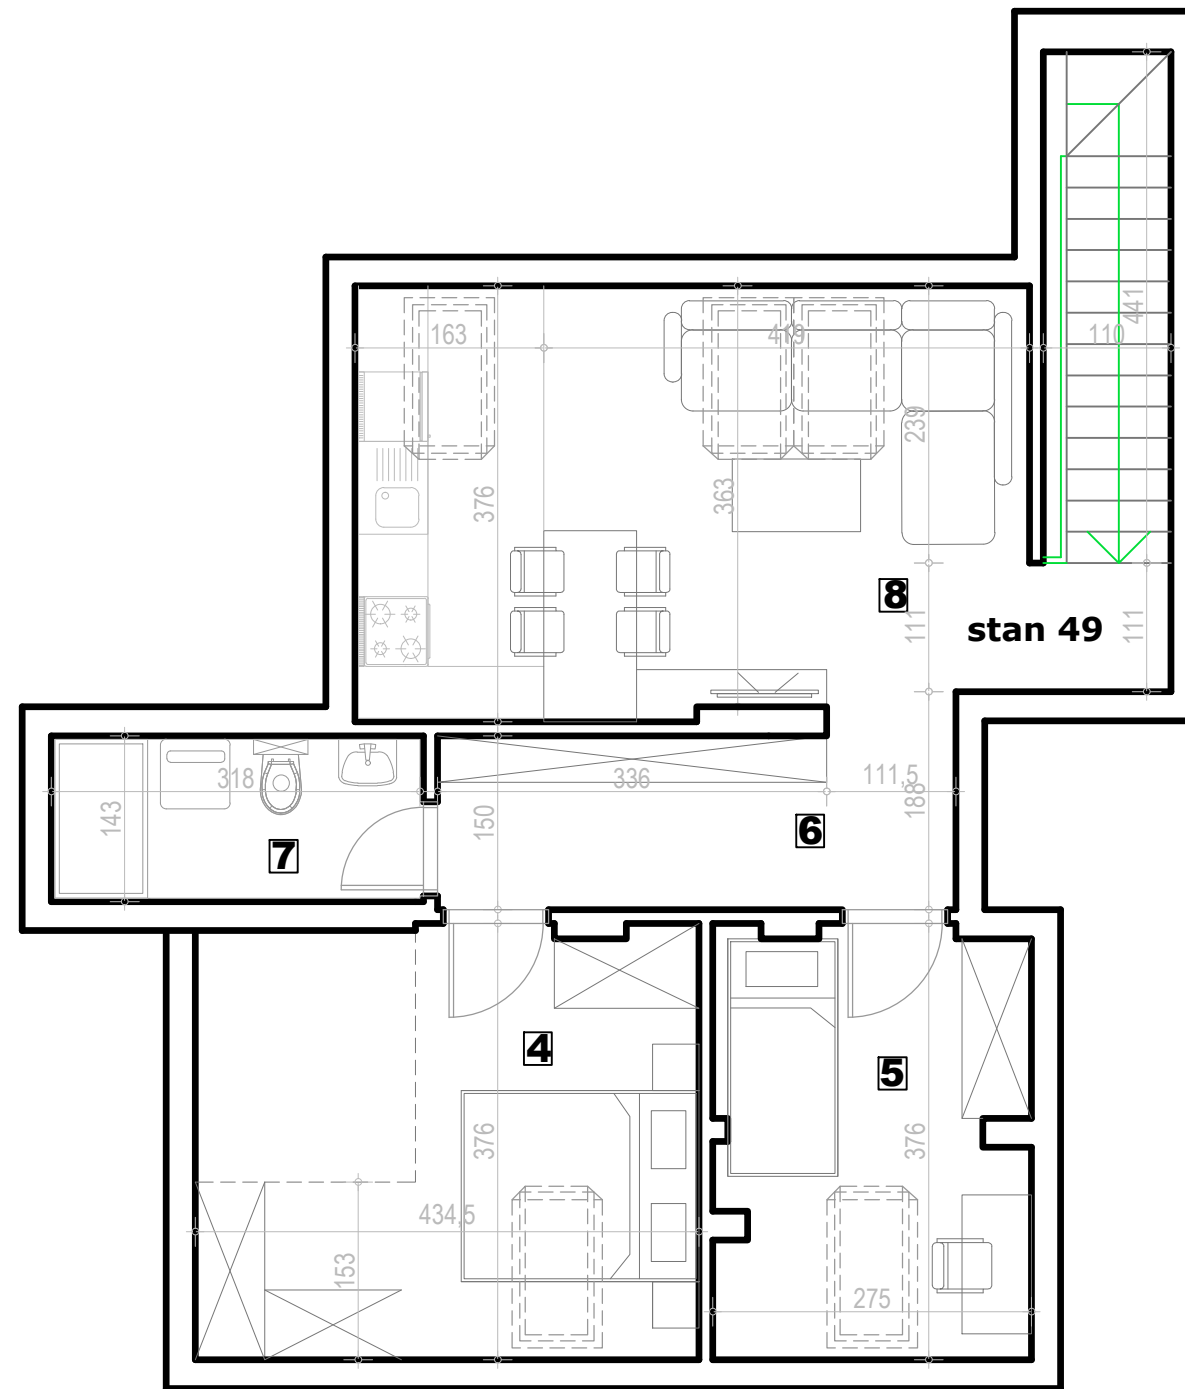

POTKROVLJE nivo I

stan 49

POTKROVLJE nivo II

POTKROVLJE

Stan 49 - POTKROVLJE

POTK.1 ниво	<b>49</b>	1	улаз	10.20	8.31
		2	степенице	3.88	3.88
POTK.2 ниво		3	соба	22.91	17.52
		4	соба	13.27	10.09
		5	предсобље	6.83	6.83
		6	купатило	4.41	4.41
		7	дневни боравак	31.72	24.46
			затворен простор	93.22	75.50
POTK.1 ниво		8	тераса	1.31	1.31
			<b>свега:</b>	<b>94.53</b>	<b>76.81</b>