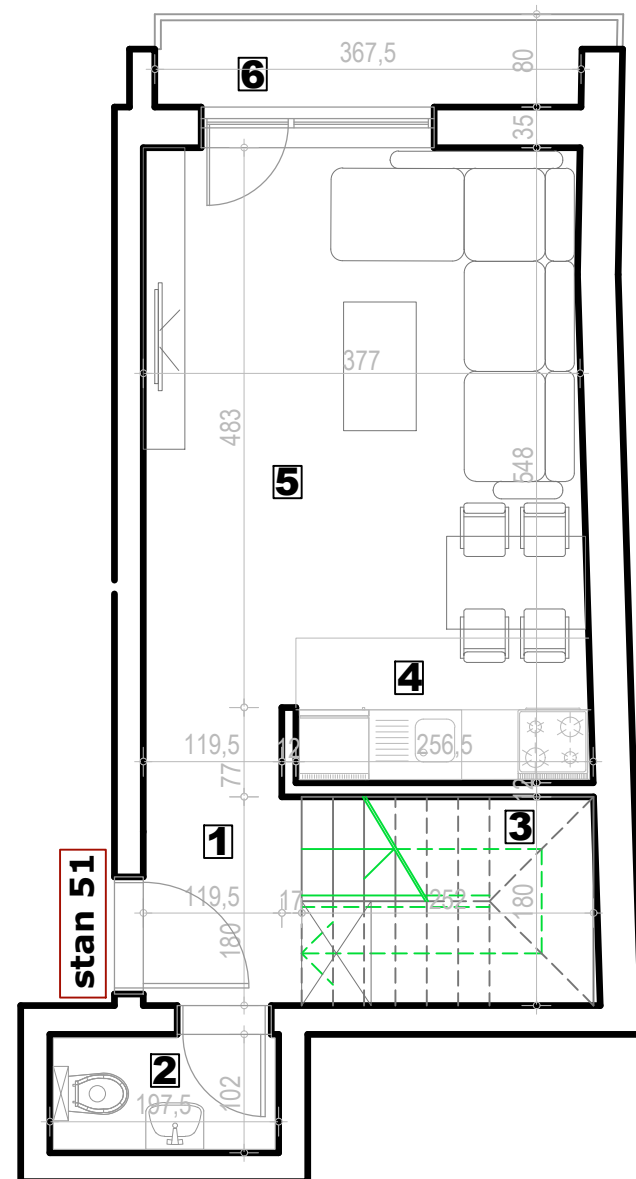

POTKROVLJE nivo I

POTKROVLJE nivo II

POTKROVLJE

Stan 51 - POTKROVLJE

потк.1 ниво	51	1	предсобље	7.04	4.33
		2	вц	1.82	1.82
		3	степенице	4.63	4.63
		4	кухиња	1.65	1.65
		5	дневни боравак	18.15	18.15
потк.2 ниво		7	соба	20.70	15.75
		8	купатило	4.05	4.05
		9	предсобље	2.25	2.25
		10	соба	25.52	18.12
			затворен простор	85.81	70.75
потк.1 ниво		6	тераса	2.87	2.87
			свега:	88.68	73.62

napomena: moguća su minimalna odstupanja usled postavljanja konstruktivnih elemenata i instalacionih vertikala