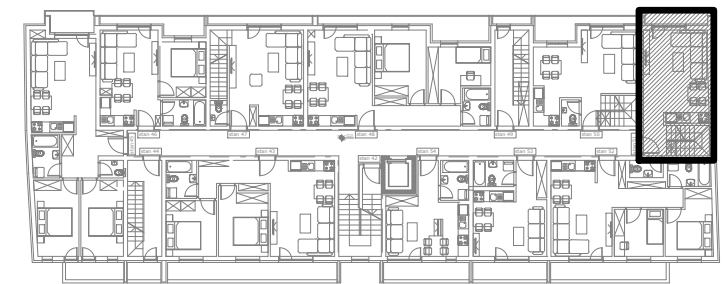

POTKROVLJE nivo I

POTKROVLJE nivo II

POTKROVLJE

Stan 51 - POTKROVLJE

потк.1 ниво	51	1	предсобље	7.04	4.33
		2	вц	1.82	1.82
		3	степенице	4.63	4.63
		4	кухиња	1.65	1.65
		5	дневни боравак	18.15	18.15
потк.2 ниво		7	соба	20.70	15.75
		8	купатило	4.05	4.05
		9	предсобље	2.25	2.25
		10	соба	25.52	18.12
			затворен простор	85.81	70.75
потк.1 ниво		6	тераса	2.87	2.87
			свега:	88.68	73.62

napomena: moguća su minimalna odstupanja usled postavljanja konstruktivnih elemenata i instalacionih vertikala