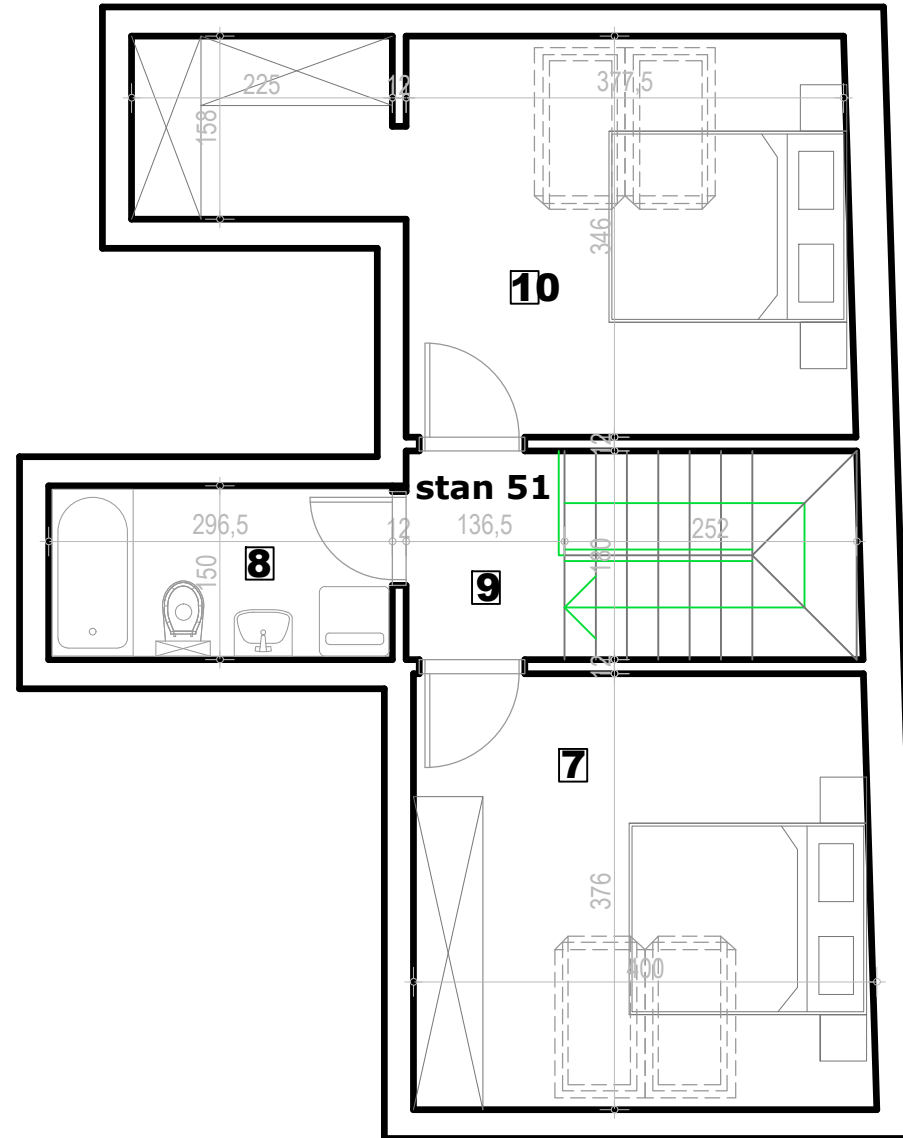

POTKROVLJE nivo I

POTKROVLJE nivo II

POTKROVLJE

Stan 51 - POTKROVLJE

потк.1 ниво	51	1	предсобље	7.04	4.33
		2	вц	1.82	1.82
		3	степенице	4.63	4.63
		4	кухиња	1.65	1.65
		5	дневни боравак	18.15	18.15
потк.2 ниво		7	соба	20.70	15.75
		8	купатило	4.05	4.05
		9	предсобље	2.25	2.25
		10	соба	25.52	18.12
			затворен простор	85.81	70.75
потк.1 ниво		6	тераса	2.87	2.87
			свега:	88.68	73.62

napomena: moguća su minimalna odstupanja usled postavljanja konstruktivnih elemenata i instalacionih vertikala