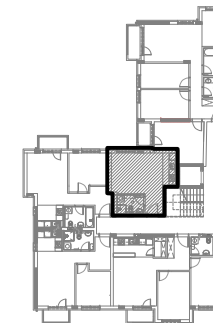

DRUGI SPRAT

Stan 14 - drugi sprat

S14 - jednosoban stan

BR.	NAZIV PROSTORUJE	VRSTA PODA	POVRŠINA PODA	KOEF.	KORISNA POVRŠINA
1	Ulaz	parket	2.80 m2	0.97	2.72 m2
2	Kupatilo	ker. pločice	4.07 m2	0.97	3.95 m2
3	Dnevna soba sa kuhinjom	parket	19.48 m2	0.97	18.90 m2
UKUPNO stan bez koef.:					26.35 m2
UKUPNO stan sa koef. 0.97:					25.56 m2