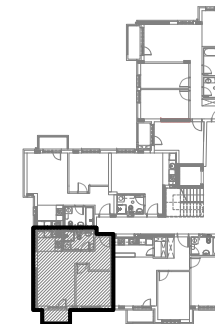

TREĆI SPRAT

Stan 17 - treći sprat

S17- jednoiposoban stan

BR.	NAZIV PROSTORUJE	VRSTA PODA	POVRŠINA PODA	KOEF.	KORISNA POVRŠINA
1	Ulaz	parket	6.02 m2	0.97	5.84 m2
2	Kupatilo	ker. pločice	4.57 m2	0.97	4.43 m2
3	Kuhinja	ker. pločice	4.01 m2	0.97	3.89 m2
4	Dnevna soba	parket	15.93 m2	0.97	16.03 m2
5	Soba	parket	9.93 m2	0.97	9.63 m2
6	Terasa	ker. pločice	2.40 m2	0.97	2.33 m2
UKUPNO stan bez koef.:					42.86 m2
UKUPNO stan sa koef. 0.97:					42.15 m2