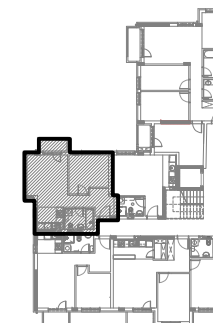

TREĆI SPRAT

Stan 18 - treći sprat

S18- jednoiposoban stan

BR.	NAZIV PROSTORUJE	VRSTA PODA	POVRŠINA PODA	KOEF.	KORISNA POVRŠINA
1	Ulaz	parket	5.88 m ²	0.97	5.70 m ²
2	Kupatilo	ker. pločice	4.58 m ²	0.97	4.44 m ²
3	Kuhinja	ker. pločice	4.35 m ²	0.97	4.22 m ²
4	Dnevna soba	parket	16.12 m ²	0.97	15.64 m ²
5	Soba	parket	10.92 m ²	0.97	10.59 m ²
6	Terasa	ker. pločice	2.70 m ²	0.97	2.62 m ²
UKUPNO stan bez koef.:					44.55 m²
UKUPNO stan sa koef. 0.97:					43.21 m²