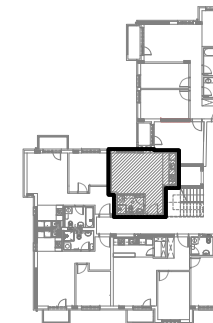

TREĆI SPRAT

Stan 19 - treći sprat

S19 - jednosoban stan

BR.	NAZIV PROSTORIJE	VRSTA PODA	POVRŠINA PODA	KOEF.	KORISNA POVRŠINA
1	Ulaz	parket	2.80 m ²	0.97	2.72 m ²
2	Kupatilo	ker. pločice	4.07 m ²	0.97	3.95 m ²
3	Dnevna soba sa kuhinjom	parket	19.48 m ²	0.97	18.90 m ²
UKUPNO stan bez koef.:					26.35 m²
UKUPNO stan sa koef. 0.97:					25.56 m²