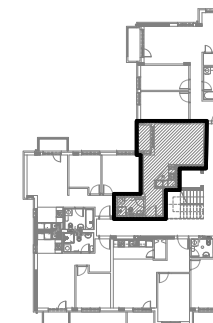

ČETVRTI SPRAT

Stan 24 - četvrti sprat

S24- jednosoban stan

BR.	NAZIV PROSTORIJE	VRSTA PODA	POVRŠINA PODA	KOEF.	KORISNA POVRŠINA
1	Ulaz	parket	4.55 m ²	0.97	4.41 m ²
2	Kupatilo	ker. pločice	4.07 m ²	0.97	3.95 m ²
3	Kuhinja	ker. pločice	2.73 m ²	0.97	2.65 m ²
4	Dnevna soba	parket	18.69 m ²	0.97	18.13 m ²
5	Terasa	ker. pločice	2.47 m ²	0.97	2.40 m ²
UKUPNO stan bez koef.:					32.51 m²
UKUPNO stan sa koef. 0.97:					31.53 m²