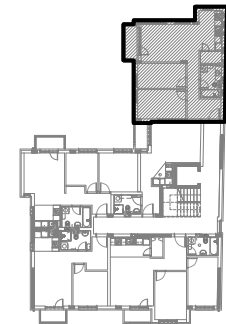

ČETVRTI SPRAT

Stan 25 - četvrti sprat

S25 - dvoiposoban stan

BR.	NAZIV PROSTORIJE	VRSTA PODA	POVRŠINA PODA	KOEF.	KORISNA POVRŠINA
1	Ulaz	parket	7.93 m ²	0.97	7.69 m ²
2	Kupatilo	ker. pločice	5.37 m ²	0.97	5.21 m ²
3	topla ostava	ker. pločice	1.98 m ²	0.97	1.92 m ²
4	Kuhinja	ker. pločice	7.14 m ²	0.97	6.93 m ²
5	Dnevna soba	parket	17.60 m ²	0.97	17.07 m ²
6	Soba	parket	9.33 m ²	0.97	9.05 m ²
7	Soba	parket	10.94 m ²	0.97	10.61 m ²
8	Terasa	ker. pločice	3.18 m ²	0.97	3.08 m ²
UKUPNO stan bez koef.:					63.47 m²
UKUPNO stan sa koef. 0.97:					61.57 m²