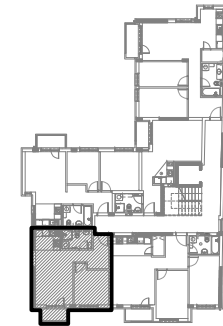

PRVI SPRAT

Stan 7 - prvi sprat

S7 - jednoiposoban stan

BR.	NAZIV PROSTORIJE	VRSTA PODA	POVRŠINA PODA	KOEF.	KORISNA POVRŠINA
1	Ulaz	parket	6.02 m2	0.97	5.84 m2
2	Kupatilo	ker. pločice	4.57 m2	0.97	4.43 m2
3	Kuhinja	ker. pločice	4.01 m2	0.97	3.89 m2
4	Dnevna soba	parket	15.93 m2	0.97	16.03 m2
5	Soba	parket	9.93 m2	0.97	9.63 m2
6	Terasa	ker. pločice	2.39 m2	0.97	2.32 m2
UKUPNO stan bez koef.:					42.85 m2
UKUPNO stan sa koef. 0.97:					42.14 m2