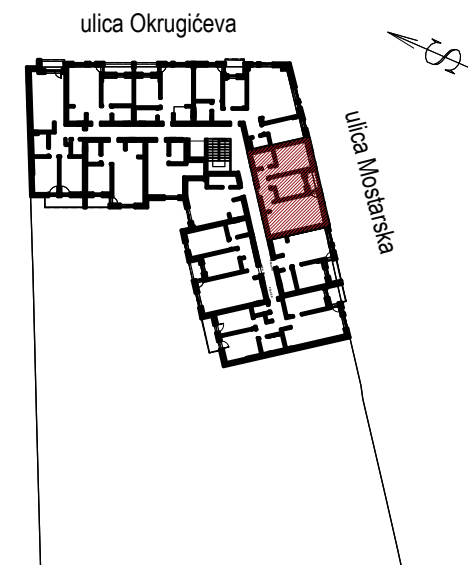

↑
stan21

napomena: moguća su minimalna odstupanja usled postavljanja konstruktivnih elemenata i instalacionih vertikalna

PRVI SPRAT

Stan 21 - prvi sprat

1	Ulaz	parket	7.01	m2	1.00	7.01	m2
2	Kupatilo	ker. pločice	4.08	m2	1.00	4.08	m2
3	Kuhinja	ker. pločice	3.25	m2	1.00	3.25	m2
4	Dnevna soba	parket	17.47	m2	1.00	17.47	m2
5	Soba	parket	8.47	m2	1.00	8.47	m2
6	Soba	parket	11.01	m2	1.00	11.01	m2
7	Lođa	ker. pločice	2.13	m2	1.00	2.13	m2
UKUPNO:						53.42	m2
k-0,97:						51.82	m2