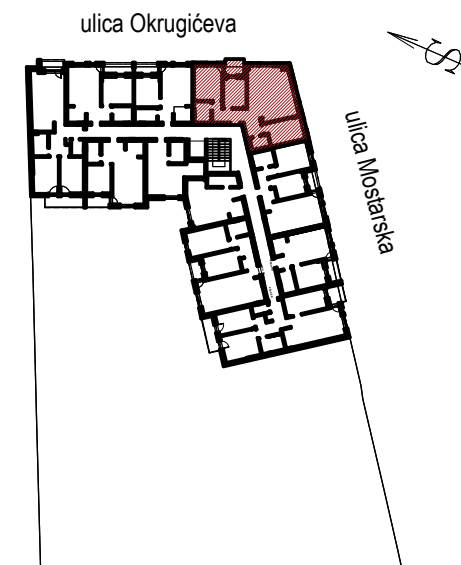

PRVI SPRAT

Stan 22 - prvi sprat

1	Ulaz	parket	10.36	m2	1.00	10.36	m2
2	Kupatilo	ker. pločice	4.05	m2	1.00	4.05	m2
2a	Wc	ker. pločice	2.50	m2	1.00	2.50	m2
3	Kuhinja	ker. pločice	2.53	m2	1.00	2.53	m2
4	Dnevna soba	parket	25.46	m2	1.00	25.46	m2
5	Soba	parket	7.91	m2	1.00	7.91	m2
6	Soba	parket	11.04	m2	1.00	11.04	m2
7	Soba	parket	9.82	m2	1.00	9.82	m2
8	Loda	ker. pločice	3.27	m2	1.00	3.27	m2
UKUPNO:						76.94	m2
k-0.97:						74.63	m2