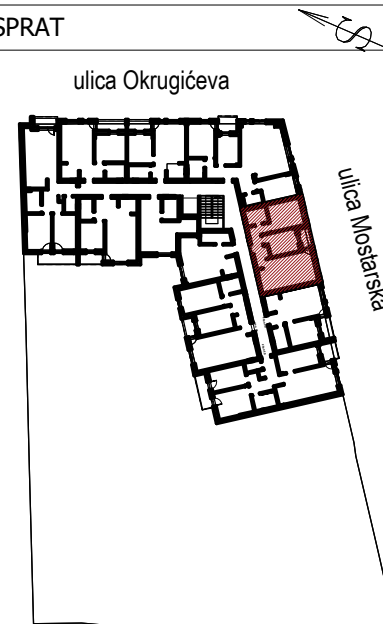

↑
stan 43

napomena: moguća su minimalna odstupanja usled postavljanja konstruktivnih elemenata i instalacionih vertikalna

TREĆI SPRAT

Stan 43 - treći sprat

1	Ulaz	parket	7.01	m2	1.00	7.01	m2
2	Kupatilo	ker. pločice	4.08	m2	1.00	4.08	m2
3	Kuhinja	ker. pločice	3.25	m2	1.00	3.25	m2
4	Dnevna soba	parket	17.47	m2	1.00	17.47	m2
5	Soba	parket	8.47	m2	1.00	8.47	m2
6	Soba	parket	11.01	m2	1.00	11.01	m2
7	Lođa	ker. pločice	2.13	m2	1.00	2.13	m2
UKUPNO:						53.42	m2
k-0,97:						51.82	m2