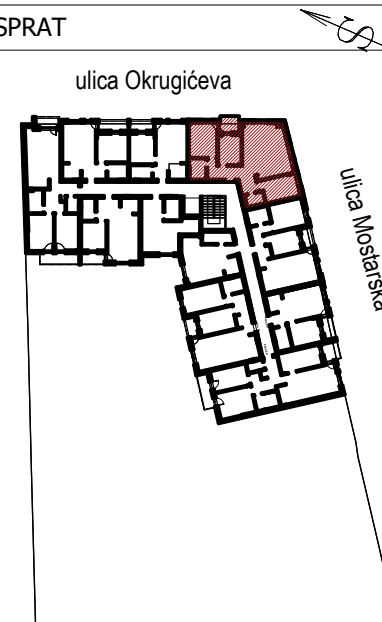

napomena: moguća su minimalna odstupanja usled postavljanja konstruktivnih elemenata i instalacionih vertikalna

TREĆI SPRAT

Stan 44 - treći sprat

1	Ulaz	parket	10.36	m2	1.00	10.36	m2
2	Kupatilo	ker. pločice	4.05	m2	1.00	4.05	m2
2a	Wc	ker. pločice	2.50	m2	1.00	2.50	m2
3	Kuhinja	ker. pločice	2.53	m2	1.00	2.53	m2
4	Dnevna soba	parket	25.46	m2	1.00	25.46	m2
5	Soba	parket	7.91	m2	1.00	7.91	m2
6	Soba	parket	11.04	m2	1.00	11.04	m2
7	Soba	parket	9.82	m2	1.00	9.82	m2
8	Loda	ker. pločice	3.27	m2	1.00	3.27	m2
UKUPNO:						76.94	m2
k-0.97:						74.63	m2