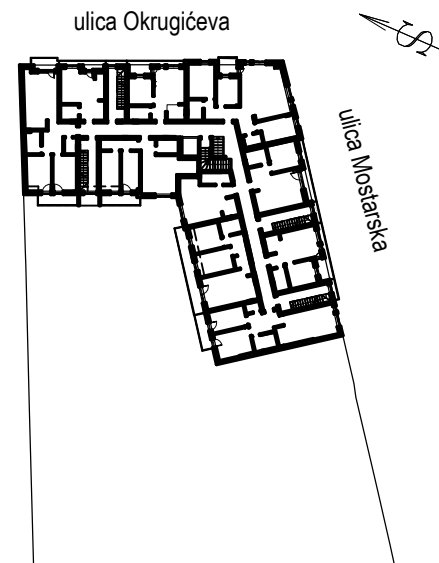

stan 55

POTKROVLJE

Stan 55- potkrovlje

BR.	NAZIV PROSTORJE	VRSTA PODA	POVRŠINA PODA	KOEF.	KORISNA POVRŠINA
1	Ulaz	parket	2.29 m2	1.00	2.29 m2
2	Kupatilo	ker. pločice	3.94 m2	1.00	3.94 m2
3	Kuhinja	ker. pločice	3.40 m2	1.00	3.40 m2
4	Dnevna soba	parket	13.55 m2	1.00	13.55 m2
5	Soba	parket	8.01 m2	1.00	8.01 m2
6	Lođa	ker. pločice	5.46 m2	1.00	5.46 m2
UKUPNO:					36.65 m2
k-0,97:					35.55 m2