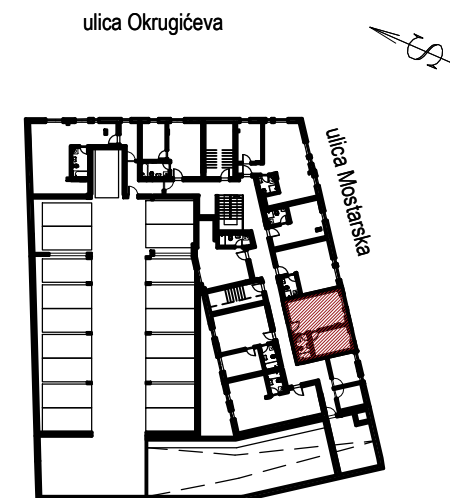

apartman 5

napomena: moguća su minimalna odstupanja usled postavljanja konstruktivnih elemenata i instalacionih vertikala

PODRUM

Apartman 5

1	Dnevni boravak sa kuhinjom	ker. pločice	19.98	m ²	0.97	19.38	m ²
2	Kupatilo	ker. pločice	3.94	m ²	0.97	3.82	m ²
3	Soba	ker. pločice	10.11	m ²	0.97	9.81	m ²
						UKUPNO:	33.01 m²