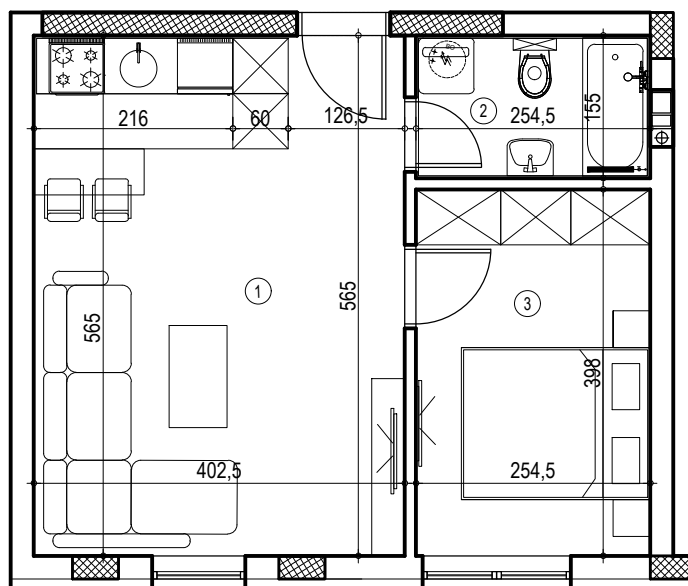

apartman 7

PODRUM

Apartment 7

BR.	NAZIV PROSTORIJE	VRSTA PODA	POVRŠINA PODA	KOEF. PODA	KORISNA POVRŠINA
1	Dnevni boravak sa kuhinjom	ker. pločice	22.75 m2	0.97	22.07 m2
2	Kupatilo	ker. pločice	3.94 m2	0.97	3.82 m2
3	Soba	ker. pločice	10.01 m2	0.97	9.71 m2
UKUPNO:					35.60 m2