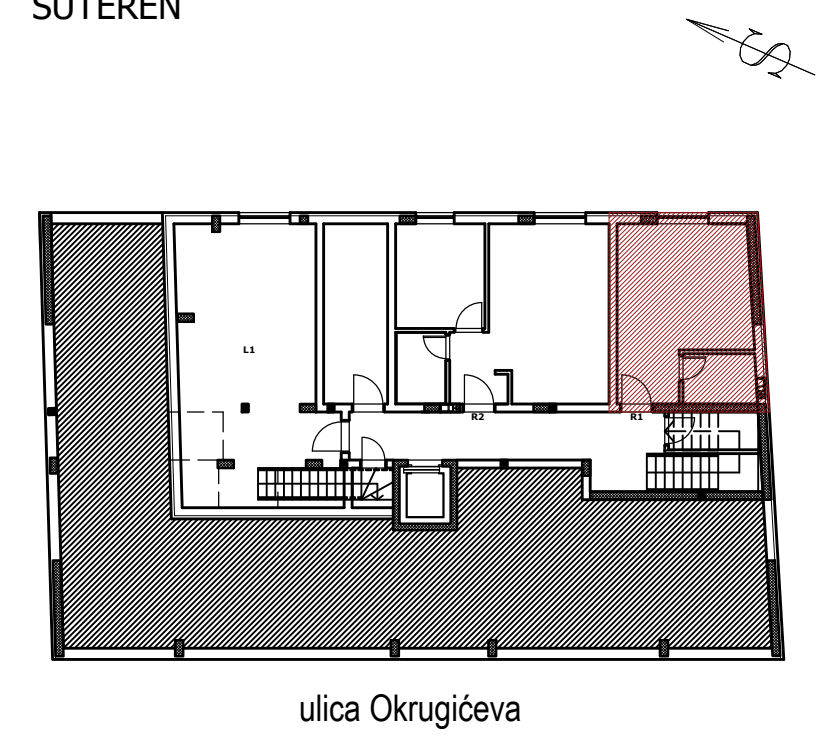

SUTEREN

AP1 - Apartman 1					
1	ulazni hodnik	parket	3.30 m2	0.97	3.20 m2
2	kupatilo	ker. pločice	3.61 m2	0.97	3.50 m2
3	Kuhinja	ker. pločice	2.17 m2	0.97	2.10 m2
4	dnevni boravak	parket	14.41 m2	0.97	13.98 m2
			Ukupno AP1 bez koef.:		17.71 m2
			Ukupno AP1 sa koef. 0.97:		22.79 m2

napomena: moguća su minimalna odstupanja usled postavljanja konstruktivnih elemenata i instalacionih vertikalna