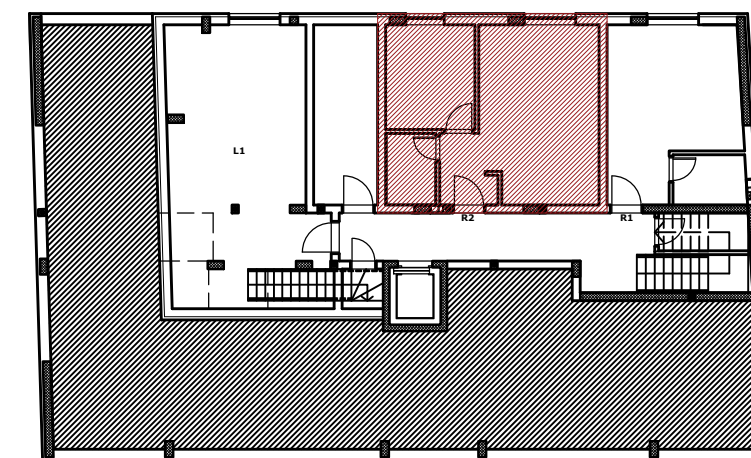

APARTMAN 2

SUTEREN

ulica Okrugićeva

AP2 - Apartman 2					
1	ulazni hodnik	parket	3.45 m2	0.97	3.35 m2
2	kupatilo	ker. pločice	3.54 m2	0.97	3.43 m2
3	kuhinja	ker. pločice	3.20 m2	0.97	3.10 m2
4	dnevni boravak	parket	17.24 m2	0.97	16.72 m2
5	soba	parket	9.18 m2	0.97	8.90 m2
			Ukupno AP2 bez koef.:		29.87 m2
			Ukupno AP2 sa koef. 0.97:		35.51 m2